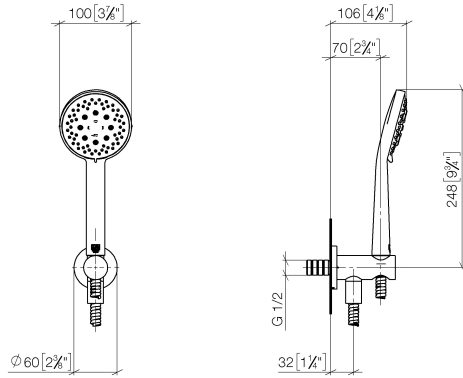

**Garniture de douche avec support de douche intégré FlowReduce -
Champagne brossé (Or 22cts)**

TARA

27 803 660

S'adapte aux gammes suivantes : TARA,
VAIA, META

- COMPACT RAIN, débit max. 6,8 l/min (à 3 bar)
- 3 ou 5 jets réglables : normal, doux, massant
- avec système anti-calcaire
- sortie douche 3/8"
- flexible de douche métallique 1250 mm avec protection anti-torsion intégrée
- rosace Ø 60 mm
- raccord 1/2"
- Fonction à partir de: 6 l/min
- Ce produit contribue au respect des exigences des systèmes d'évaluation des bâtiments écologiques, par exemple LEED®, BREEAM®, DGNB

TARA

27 803 660
mm [inches]

Diagramme de débit

Codes & Standards

DIN 4109

ISO 3822

Ü-Zeichen

Garniture de douche avec support de douche intégré FlowReduce -
Champagne brossé (Or 22cts)

TARA

27 803 660

Certificats

LGA_29

Garniture de douche avec support de douche intégré FlowReduce -
Champagne brossé (Or 22cts)

TARA

27 803 660

Version du produit de 10/1/2023