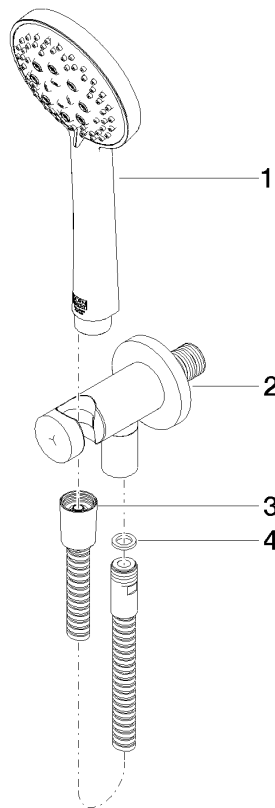

TARA

27 803 660
mm [inches]

Diagramme de débit

Codes & Standards

DIN 4109

ISO 3822

Ü-Zeichen

Garniture de douche avec support de douche intégré FlowReduce -
Champagne brossé (Or 22cts)

TARA

27 803 660

Certificats

LGA_29

Garniture de douche avec support de douche intégré FlowReduce -
Champagne brossé (Or 22cts)

TARA

27 803 660

Version du produit de 10/1/2023

Les pièces pour les
autres finitions
peuvent être
trouvées ici : Chrome

Garniture de douche avec support de douche intégré FlowReduce -
Champagne brossé (Or 22cts)

TARA

27 803 660

Liste des pièces de rechange

Version du produit de 10/1/2023

N°	Article Numéro	Désignation	Fréquence de montage	Délai de livraison
	28 014 979-46 0010	Douchette à main - Champagne brossé (Or 22cts)	4	-
	La pièce de rechange ne peut plus être commandée, veuillez commander l'article de remplacement			
	28018979-460010	Douchette à main FlowReduce - Champagne brossé (Or 22cts)		