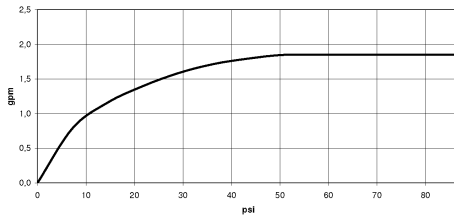

TARA

27 803 660
mm [inches]

Diagramme de débit

Codes & Standards

DIN 4109

ISO 3822

Ü-Zeichen

Garniture de douche avec support de douche intégré FlowReduce -
Champagne brossé (Or 22cts)