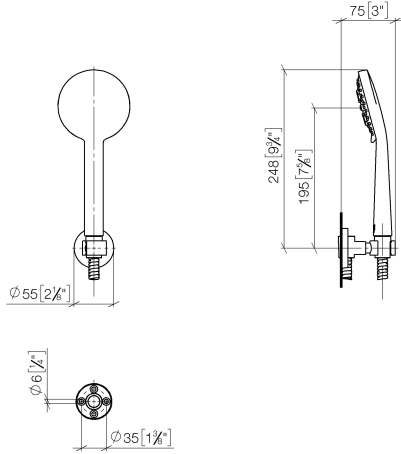

27 805 625

S'adapte aux gammes suivantes : TARA, META

- COMPACT RAIN, débit max. 15 l/min (à 3 bar)
- pomme de douche Ø 100 mm
- 3 ou 5 jets réglables : normal, doux, massant
- avec système anti-calcaire
- flexible de douche métallique 1250 mm avec protection anti-torsion intégrée
- rosace support de douchette Ø 55 mm

27 805 625

Accessoires recommandés

Coude mural à encastrer -

- profondeur de montage mini. 90 mm
- profondeur de montage max. 163 mm

35 085 970 90

Accessoires recommandés

Coude mural - Or clair

28 450 625-26

27 805 625

mm [inches]

Diagramme de débit

Codes & Standards

DIN 4109

ISO 3822

Scottish Water
Byelaws

UK Water Supply
Regulations

Version du produit de 6/3/2020

Garniture de douche - Or clair

TARA

27 805 625

Liste des pièces de rechange

Version du produit de 6/3/2020