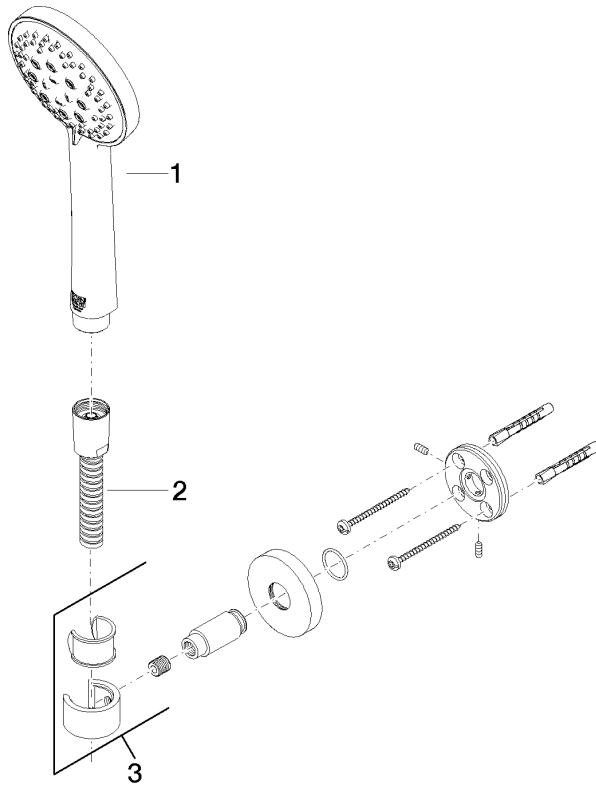

27 805 625

Accessoires recommandés

Coude mural à encastrer -

- profondeur de montage mini. 90 mm
- profondeur de montage max. 163 mm

35 085 970 90

Accessoires recommandés

Coude mural - Or clair

28 450 625-26

27 805 625

mm [inches]

Diagramme de débit

Codes & Standards

DIN 4109

ISO 3822

Scottish Water
Byelaws

UK Water Supply
Regulations

Ü-Zeichen

Garniture de douche - Or clair

TARA

27 805 625

Certificats

WRAS_2304

LGA_29

27 805 625

Version du produit de 6/3/2020

Garniture de douche - Or clair

TARA

27 805 625

Liste des pièces de rechange

Version du produit de 6/3/2020