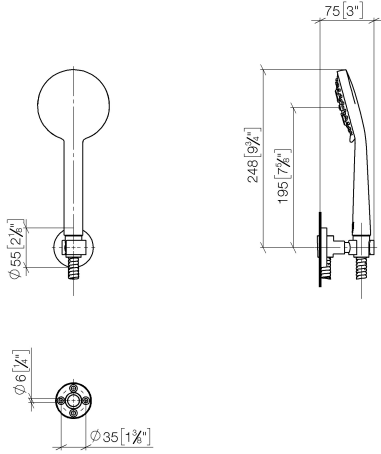

27 805 625

- COMPACT RAIN, débit max. 6,8 l/min (à 3 bar)
- pomme de douche Ø 100 mm
- 3 ou 5 jets réglables : normal, doux, massant
- avec système anti-calcaire
- flexible de douche métallique 1250 mm avec protection anti-torsion intégrée
- rosace support de douchette Ø 55 mm
- Ce produit contribue au respect des exigences des systèmes d'évaluation des bâtiments écologiques, par exemple LEED®, BREEAM®, DGNB

27 805 625

Accessoires recommandés

Coude mural à encastrer -

- profondeur de montage mini. 90 mm
- profondeur de montage max. 163 mm

35 085 970 90

Accessoires recommandés

Coude mural - Dark Platinum brossé

28 450 625-99

27 805 625

mm [Inches]

Diagramme de débit

Codes & Standards

DIN 4109

ISO 3822

Ü-Zeichen

META Garniture de douche FlowReduce - Dark Platinum brossé