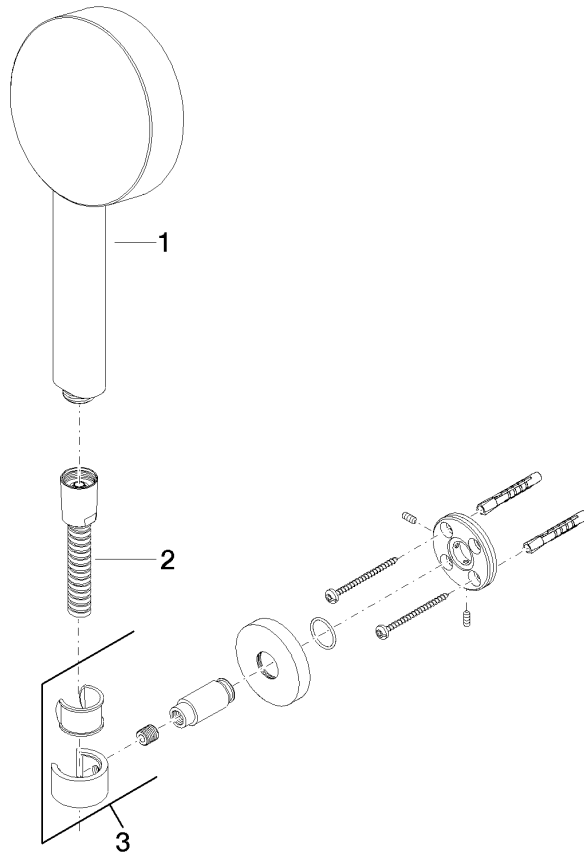

27 805 625

Version du produit de 6/30/2015 à 5/15/2020