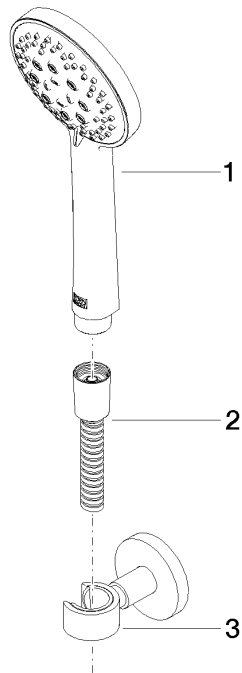

EDITION PRO Garniture de douche - Noir mat

27 805 626

- pomme de douche Ø 100 mm
- 3 ou 5 jets réglables : normal, doux, massant
- avec système anti-calcaire
- flexible de douche métallique 1250 mm avec protection anti-torsion intégrée
- rosace support de douchette Ø 55 mm
- débit maxi. 15 l/min

	Noir mat	27 805 626-33
	Chrome	27 805 626-00
	Chrome brossé	27 805 626-93

EDITION PRO Garniture de douche - Noir mat

27 805 626

mm [Inches]

Diagramme de débit

Certificats

LGA_29681.

LGA_29984.

WRAS_2304001.

EDITION PRO Garniture de douche - Noir mat

27 805 626

Les pièces pour les
autres finitions
peuvent être
trouvées ici : Chrome

Liste des pièces de rechange

N°	Article Numéro	Désignation	Fréquence de montage	Délai de livraison
1	28 018 626-33	EDITION PRO Douchette à main - Noir mat	1	30
2	90 30 02 072 00-33	Flexible métallique de douche 1/2" x 3/8" x 1250 mm - Noir mat	1	30
3	28 050 625-33	Support de douchette - Noir mat	1	10