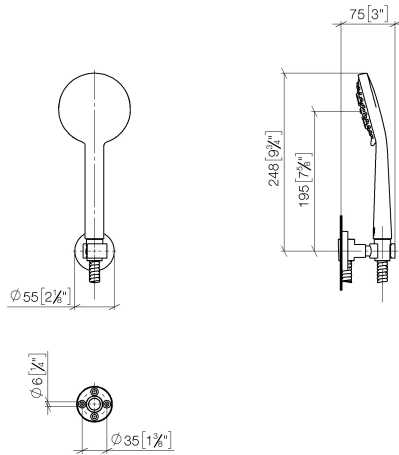

EDITION PRO Garniture de douche - Noir mat

27 805 626

- pomme de douche Ø 100 mm
- 3 ou 5 jets réglables : normal, doux, massant
- avec système anti-calcaire
- flexible de douche métallique 1250 mm avec protection anti-torsion intégrée
- rosace support de douchette Ø 55 mm
- débit maxi. 15 l/min

	Noir mat	27 805 626-33
	Chrome	27 805 626-00
	Chrome brossé	27 805 626-93

EDITION PRO Garniture de douche - Noir mat

27 805 626

mm [Inches]

Diagramme de débit

Certificats

LGA_29681.

LGA_29984.

WRAS_2304001.

EDITION PRO Garniture de douche - Noir mat

27 805 626

Les pièces pour les
autres finitions
peuvent être
trouvées ici : Chrome

Liste des pièces de rechange

N°	Article Numéro	Désignation	Fréquence de montage	Délai de livraison
1	28 018 626-33	EDITION PRO Douchette à main - Noir mat	1	30
2	90 30 02 072 00-33	Flexible métallique de douche 1/2" x 3/8" x 1250 mm - Noir mat	1	30
3	28 050 625-33	Support de douchette - Noir mat	1	10