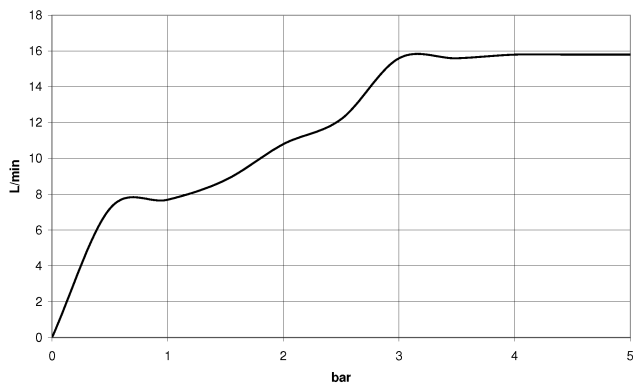

EDITION PRO Garniture de douche - Noir mat

27 805 626

- pomme de douche Ø 100 mm
- 3 ou 5 jets réglables : normal, doux, massant
- avec système anti-calcaire
- flexible de douche métallique 1250 mm avec protection anti-torsion intégrée
- rosace support de douchette Ø 55 mm
- débit maxi. 15 l/min

	Noir mat	27 805 626-33
	Chrome	27 805 626-00
	Chrome brossé	27 805 626-93

EDITION PRO Garniture de douche - Noir mat

27 805 626

mm [Inches]

Diagramme de débit

Certificats

LGA_29681.

LGA_29984.