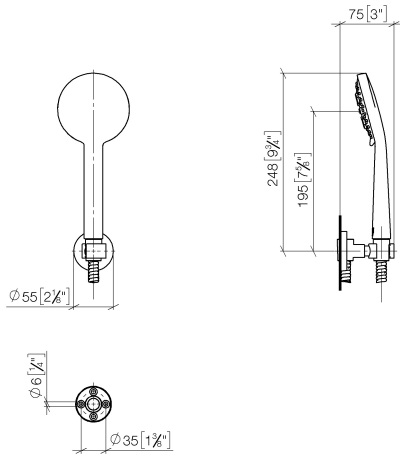

**EDITION PRO Garniture de douche - Chrome brossé**

---

27 805 626

- pomme de douche Ø 100 mm
- 3 ou 5 jets réglables : normal, doux, massant
- avec système anti-calcaire
- flexible de douche métallique 1250 mm avec protection anti-torsion intégrée
- rosace support de douchette Ø 55 mm
- débit maxi. 15 l/min

	Chrome brossé	27 805 626-93
	Chrome	27 805 626-00
	Noir mat	27 805 626-33

**EDITION PRO Garniture de douche - Chrome brossé**

27 805 626

mm [Inches]

**Diagramme de débit**

**Certificats**

LGA\_29681.

LGA\_29984.

WRAS\_2304001.

**EDITION PRO Garniture de douche - Chrome brossé**

27 805 626

Les pièces pour les  
autres finitions  
peuvent être  
trouvées ici : Chrome

**Liste des pièces de rechange**

N°	Article Numéro	Désignation	Fréquence de montage	Délai de livraison
1	28 018 626-93	EDITION PRO Douchette à main - Chrome brossé	1	20
2	90 30 02 072 00-93	Flexible métallique de douche 1/2" x 3/8" x 1250 mm - Chrome brossé	1	20
3	28 050 625-93	Support de douchette - Chrome brossé	1	20