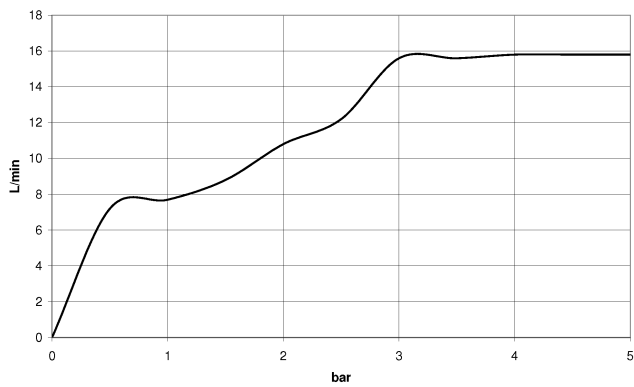

**EDITION PRO Garniture de douche - Chrome brossé**

---

27 805 626

- pomme de douche Ø 100 mm
- 3 ou 5 jets réglables : normal, doux, massant
- avec système anti-calcaire
- flexible de douche métallique 1250 mm avec protection anti-torsion intégrée
- rosace support de douchette Ø 55 mm
- débit maxi. 15 l/min

	Chrome brossé	27 805 626-93
	Chrome	27 805 626-00
	Noir mat	27 805 626-33

**EDITION PRO Garniture de douche - Chrome brossé**

27 805 626

mm [Inches]

**Diagramme de débit**

**Certificats**

LGA\_29681.

LGA\_29984.