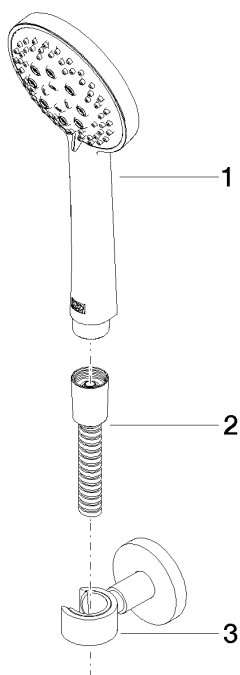

**EDITION PRO Garniture de douche - Chrome brossé**

---

27 805 626

- pomme de douche Ø 100 mm
- 3 ou 5 jets réglables : normal, doux, massant
- avec système anti-calcaire
- flexible de douche métallique 1250 mm avec protection anti-torsion intégrée
- rosace support de douchette Ø 55 mm
- débit maxi. 15 l/min

	Chrome brossé	27 805 626-93
	Chrome	27 805 626-00
	Noir mat	27 805 626-33

**EDITION PRO Garniture de douche - Chrome brossé**

27 805 626

mm [Inches]

**Diagramme de débit**

**Certificats**

LGA\_29681.

LGA\_29984.

WRAS\_2304001.

**EDITION PRO Garniture de douche - Chrome brossé**

27 805 626

Les pièces pour les  
autres finitions  
peuvent être  
trouvées ici : Chrome

**Liste des pièces de rechange**

N°	Article Numéro	Désignation	Fréquence de montage	Délai de livraison
1	28 018 626-93	EDITION PRO Douchette à main - Chrome brossé	1	20
2	90 30 02 072 00-93	Flexible métallique de douche 1/2" x 3/8" x 1250 mm - Chrome brossé	1	20
3	28 050 625-93	Support de douchette - Chrome brossé	1	20