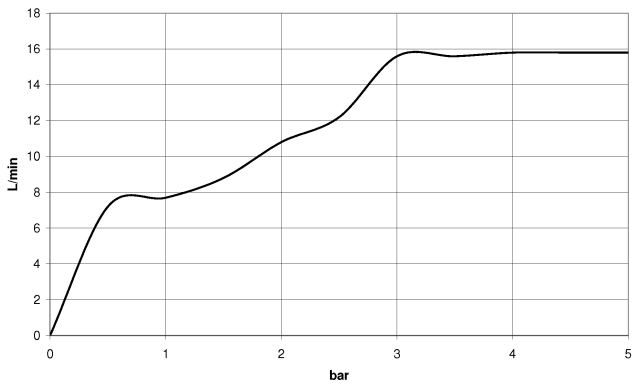

Diagramme de débit

Codes & Standards

DIN 4109

EN 1717

ISO 3822

Scottish Water
Byelaws

UK Water Supply
Regulations

Ü-Zeichen