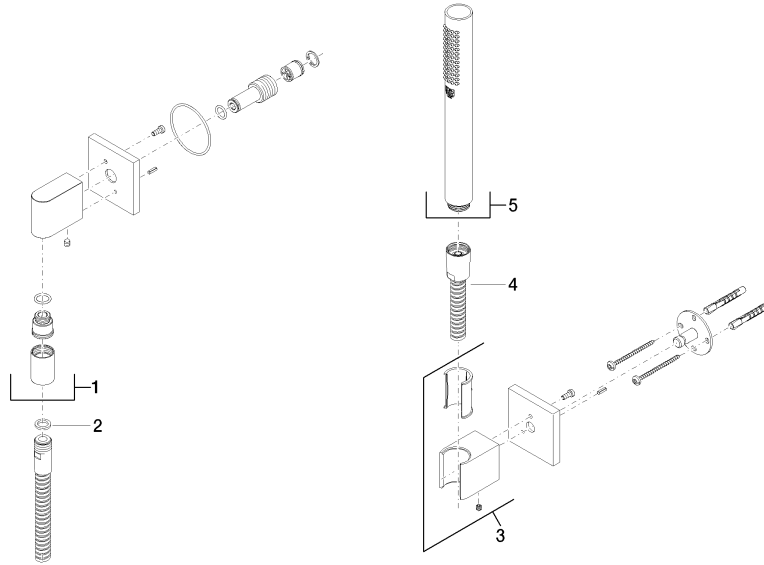

27 808 980

Version du produit jusqu'à 6/3/2020

Version du produit de 6/3/2020