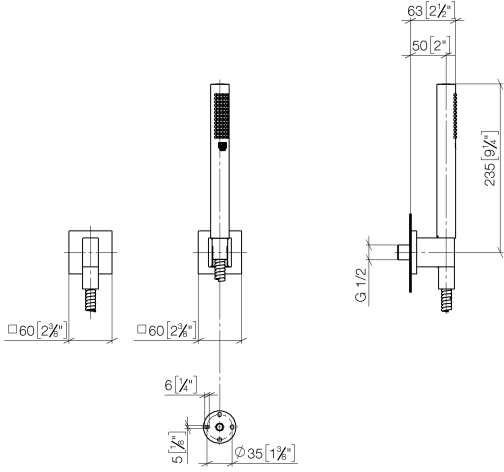

Accessoires recommandés

- Coude mural à encastrer -** 35 085 970 90
- profondeur de montage max. 163 mm
  - profondeur de montage mini. 90 mm

27 808 980

mm [inches]

Diagramme de débit

Codes & Standards

DIN 4109

EN 1717

ISO 3822

Scottish Water  
Byelaws

UK Water Supply  
Regulations

Ü-Zeichen

Garniture de douche avec rosaces individuelles - Chrome

IMO

27 808 980

### Version du produit de 6/3/2020

N°	Article Numéro	Désignation	Fréquence de montage	Délai de livraison
	28 450 980-00	Coude mural - Chrome	5	10