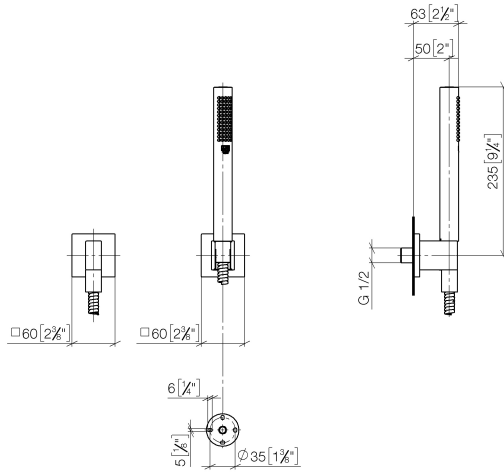

27 808 980

S'adapte aux gammes suivantes : IMO, MEM, CL.1, CYO

- COMPACT RAIN, débit max. 15 l/min (à 3 bar)
- avec système anti-calcaire
- sortie douche 3/8"
- rosace pour coude de montage mural 60 x 60 mm
- rosace pour support de douche 60 x 60 mm
- flexible de douche métallique 1250 mm avec protection anti-torsion intégrée
- coude mural 1/2"

Avec sécurité anti-retour.

	Platine brossé	27 808 980-06
	Chrome	27 808 980-00
	Chrome	27 808 980-00 0010
	Platine brossé	27 808 980-06 0010
	Platine	27 808 980-08
	Platine	27 808 980-08 0010
	Dark Chrome	27 808 980-19
	Dark Chrome	27 808 980-19 0010
	Or clair brossé	27 808 980-27
	Or clair brossé	27 808 980-27 0010
	Laiton brossé (Or 23cts)	27 808 980-28 0010
	Laiton brossé (Or 23cts)	27 808 980-28
	Noir mat	27 808 980-33
	Noir mat	27 808 980-33 0010
	Champagne brossé (Or 22cts)	27 808 980-46 0010
	Champagne (Or 22cts)	27 808 980-47 0010
	Chrome brossé	27 808 980-93
	Chrome brossé	27 808 980-93 0010
	Dark Platinum brossé	27 808 980-99
	Dark Platinum brossé	27 808 980-99 0010

### Accessoires recommandés

- Coude mural à encastrer -** 35 085 970 90
- profondeur de montage max. 163 mm
  - profondeur de montage mini. 90 mm

27 808 980

mm [inches]

**Diagramme de débit**

**Certificats**

### Liste des pièces de rechange

N°	Article Numéro	Désignation	Fréquence de montage	Délai de livraison
1	28 450 980-06	Coude mural - Platine brossé	1	10
2	90 14 20 026 00 90	joint	1	2
3	28 050 980-06	Support de douchette - Platine brossé	1	10
4	90 30 02 072 00-06	Flexible métallique de douche 1/2" x 3/8" x 1250 mm - Platine brossé	1	10
5	90 12 11 152 00-06	douche	1	-