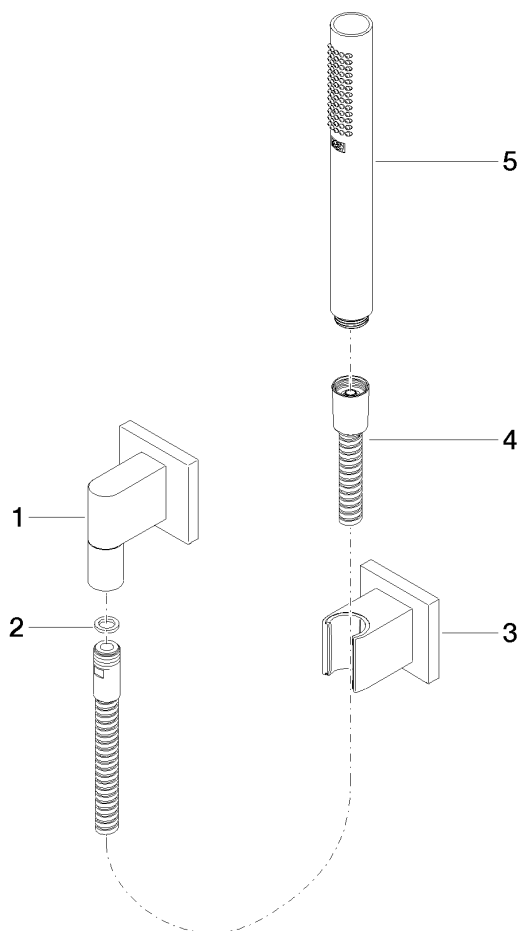

### Accessoires recommandés

- Coude mural à encastrer -** 35 085 970 90
- profondeur de montage max. 163 mm
  - profondeur de montage mini. 90 mm

27 808 980

mm [inches]

**Diagramme de débit**

**Certificats**

### Liste des pièces de rechange

N°	Article Numéro	Désignation	Fréquence de montage	Délai de livraison
1	28 450 980-06	Coude mural - Platine brossé	1	10
2	90 14 20 026 00 90	joint	1	2
3	28 050 980-06	Support de douchette - Platine brossé	1	10
4	90 30 02 072 00-06	Flexible métallique de douche 1/2" x 3/8" x 1250 mm - Platine brossé	1	10
5	90 12 11 152 00-06	douche	1	-