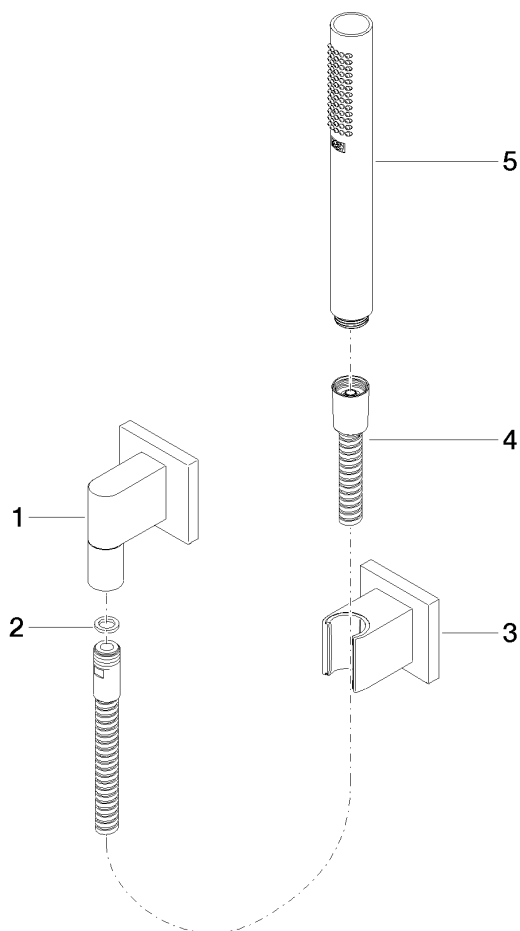

### Accessoires recommandés

- Coude mural à encastrer -** 35 085 970 90
- profondeur de montage max. 163 mm
  - profondeur de montage mini. 90 mm

27 808 980

mm [inches]

**Diagramme de débit**

**Certificats**

### Liste des pièces de rechange

N°	Article Numéro	Désignation	Fréquence de montage	Délai de livraison
1	28 450 980-28	Coude mural - Laiton brossé (Or 23cts)	1	20
2	90 14 20 026 00 90	joint	1	2
3	28 050 980-28	Support de douchette - Laiton brossé (Or 23cts)	1	20
4	90 30 02 072 00-28	Flexible métallique de douche 1/2" x 3/8" x 1250 mm - Laiton brossé (Or 23cts)	1	20
5	90 12 11 152 00-28	douche	1	-