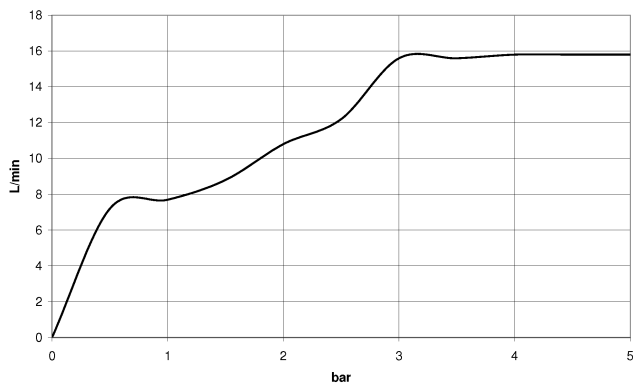

### Accessoires recommandés

- Coude mural à encastrer -** 35 085 970 90
- profondeur de montage max. 163 mm
  - profondeur de montage mini. 90 mm

27 808 980

mm [inches]

**Diagramme de débit**

**Certificats**