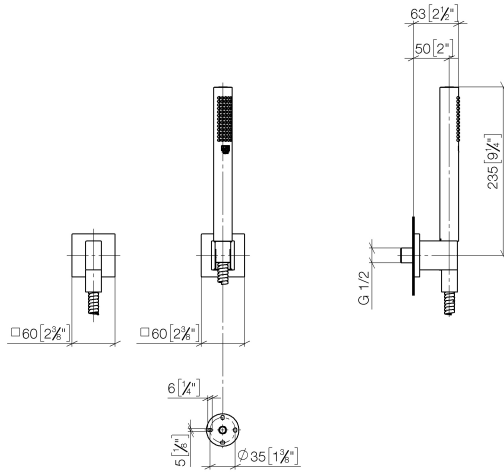

27 808 980

S'adapte aux gammes suivantes : IMO, MEM, CL.1, CYO

- COMPACT RAIN, débit max. 15 l/min (à 3 bar)
- avec système anti-calcaire
- sortie douche 3/8"
- rosace pour coude de montage mural 60 x 60 mm
- rosace pour support de douche 60 x 60 mm
- flexible de douche métallique 1250 mm avec protection anti-torsion intégrée
- coude mural 1/2"

Avec sécurité anti-retour.

	Laiton brossé (Or 23cts)	27 808 980-28
	Chrome	27 808 980-00
	Chrome	27 808 980-00 0010
	Platine brossé	27 808 980-06
	Platine brossé	27 808 980-06 0010
	Platine	27 808 980-08
	Platine	27 808 980-08 0010
	Dark Chrome	27 808 980-19
	Dark Chrome	27 808 980-19 0010
	Or clair brossé	27 808 980-27
	Or clair brossé	27 808 980-27 0010
	Laiton brossé (Or 23cts)	27 808 980-28 0010
	Noir mat	27 808 980-33
	Noir mat	27 808 980-33 0010
	Champagne brossé (Or 22cts)	27 808 980-46 0010
	Champagne (Or 22cts)	27 808 980-47 0010
	Chrome brossé	27 808 980-93
	Chrome brossé	27 808 980-93 0010
	Dark Platinum brossé	27 808 980-99
	Dark Platinum brossé	27 808 980-99 0010

### Accessoires recommandés

- Coude mural à encastrer -** 35 085 970 90
- profondeur de montage max. 163 mm
  - profondeur de montage mini. 90 mm

27 808 980

mm [inches]

**Diagramme de débit**

**Certificats**

### Liste des pièces de rechange

N°	Article Numéro	Désignation	Fréquence de montage	Délai de livraison
1	28 450 980-28	Coude mural - Laiton brossé (Or 23cts)	1	20
2	90 14 20 026 00 90	joint	1	2
3	28 050 980-28	Support de douchette - Laiton brossé (Or 23cts)	1	20
4	90 30 02 072 00-28	Flexible métallique de douche 1/2" x 3/8" x 1250 mm - Laiton brossé (Or 23cts)	1	20
5	90 12 11 152 00-28	douche	1	-