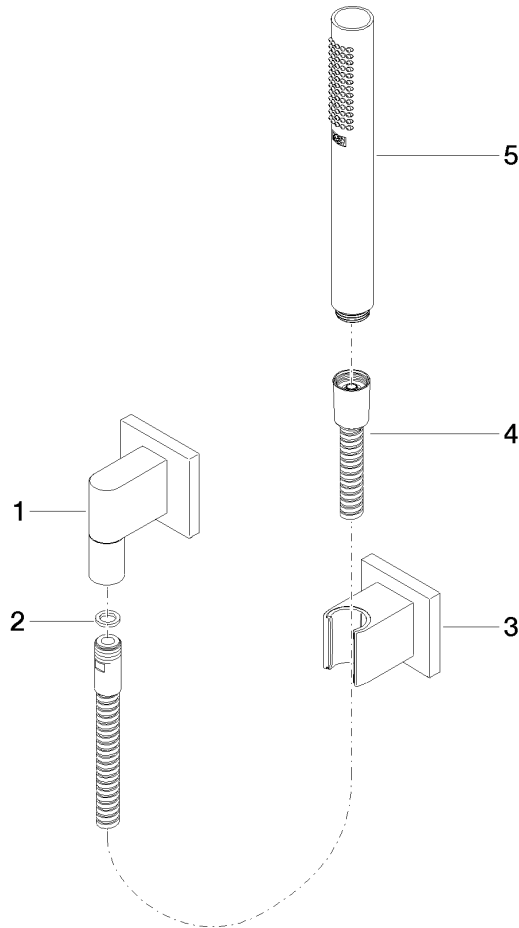

27 808 980

S'adapte aux gammes suivantes : IMO, MEM, CL.1, CYO

- COMPACT RAIN, débit max. 15 l/min (à 3 bar)
- avec système anti-calcaire
- sortie douche 3/8"
- rosace pour coude de montage mural 60 x 60 mm
- rosace pour support de douche 60 x 60 mm
- flexible de douche métallique 1250 mm avec protection anti-torsion intégrée
- coude mural 1/2"

Accessoires recommandés

- Coude mural à encastrer - 35 085 970 90**
- profondeur de montage max. 163 mm
 - profondeur de montage mini. 90 mm

27 808 980

mm [inches]

Diagramme de débit

Certificats

LGA_29985. Belgaqua_22_280_2 WRAS_2209005.
7_7.

27 808 980

Liste des pièces de rechange

N°	Article Numéro	Désignation	Fréquence de montage	Délai de livraison
1	28 450 980-28	Coude mural - Laiton brossé (Or 23cts)	1	20
2	90 14 20 026 00 90	joint	1	2
3	28 050 980-28	Support de douchette - Laiton brossé (Or 23cts)	1	20
4	90 30 02 072 00-28	Flexible métallique de douche 1/2" x 3/8" x 1250 mm - Laiton brossé (Or 23cts)	1	20
5	90 12 11 152 00-28	douche	1	-