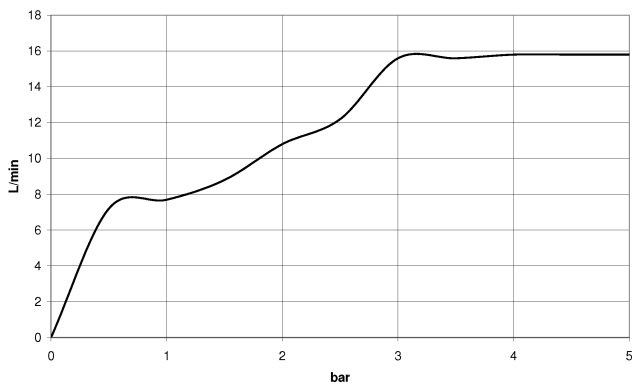

Accessoires recommandés

- Coude mural à encastrer - 35 085 970 90**
- profondeur de montage max. 163 mm
 - profondeur de montage mini. 90 mm

27 808 980

mm [inches]

Diagramme de débit

Certificats

LGA_29985. Belgaqua_22_280_2 WRAS_2209005.
7_7.