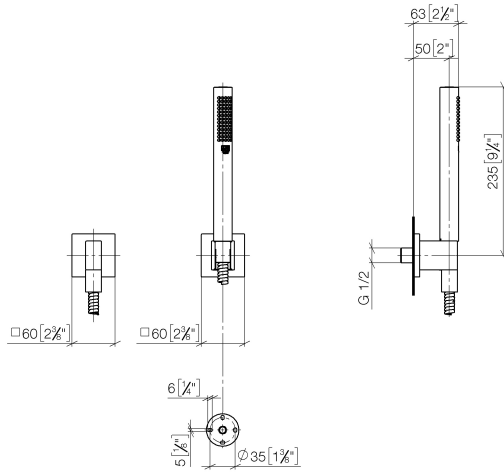

27 808 980

S'adapte aux gammes suivantes : IMO, MEM, CL.1, CYO

- COMPACT RAIN, débit max. 15 l/min (à 3 bar)
- avec système anti-calcaire
- sortie douche 3/8"
- rosace pour coude de montage mural 60 x 60 mm
- rosace pour support de douche 60 x 60 mm
- flexible de douche métallique 1250 mm avec protection anti-torsion intégrée
- coude mural 1/2"

Accessoires recommandés

- Coude mural à encastrer - 35 085 970 90**
- profondeur de montage max. 163 mm
 - profondeur de montage mini. 90 mm

27 808 980

mm [inches]

Diagramme de débit

Certificats

LGA_29985. Belgaqua_22_280_2 WRAS_2209005.
7_7.

27 808 980

Liste des pièces de rechange

N°	Article Numéro	Désignation	Fréquence de montage	Délai de livraison
1	28 450 980-28	Coude mural - Laiton brossé (Or 23cts)	1	20
2	90 14 20 026 00 90	joint	1	2
3	28 050 980-28	Support de douchette - Laiton brossé (Or 23cts)	1	20
4	90 30 02 072 00-28	Flexible métallique de douche 1/2" x 3/8" x 1250 mm - Laiton brossé (Or 23cts)	1	20
5	90 12 11 152 00-28	douche	1	-