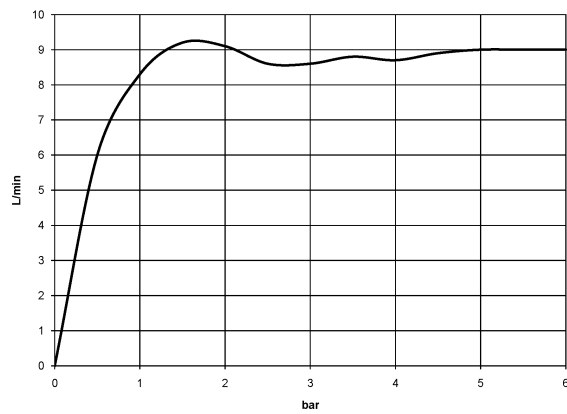

Avec sécurité anti-retour.

	Chrome	28 002 970-00
	Chrome	28 002 970-00 0010
	Or (23,9cts)	28 002 970-01
	Platine brossé	28 002 970-06
	Platine brossé	28 002 970-06 0010
	Platine	28 002 970-08
	Platine	28 002 970-08 0010
	Laiton (Or 23cts)	28 002 970-09
	Laiton (Or 23cts)	28 002 970-09 0010
	Laiton brossé (Or 23cts)	28 002 970-28
	Laiton brossé (Or 23cts)	28 002 970-28 0010
	Chrome brossé	28 002 970-93
	Chrome brossé	28 002 970-93 0010
	Dark Platinum brossé	28 002 970-99
	Dark Platinum brossé	28 002 970-99 0010

28 002 970
mm [inches]

Diagramme de débit

Certificats

LGA_8492.

WRAS_240502026.

28 002 970

Liste des pièces de rechange

N°	Article Numéro	Désignation	Fréquence de montage	Délai de livraison
1	90 12 01 010 00 90	set	1	2
2	09 14 10 069 90	joint	1	2
3	09 24 04 059 20-00	raccord à vis	1	10
4	09 14 10 042 90	joint	1	2
5	90 28 22 033 00-00	élément insérable	1	10
6	11 167 820 60	poignée	1	2
7	09 23 01 077 90	limiteur de débit	1	2
8	09 23 01 039 90	tamis	1	2