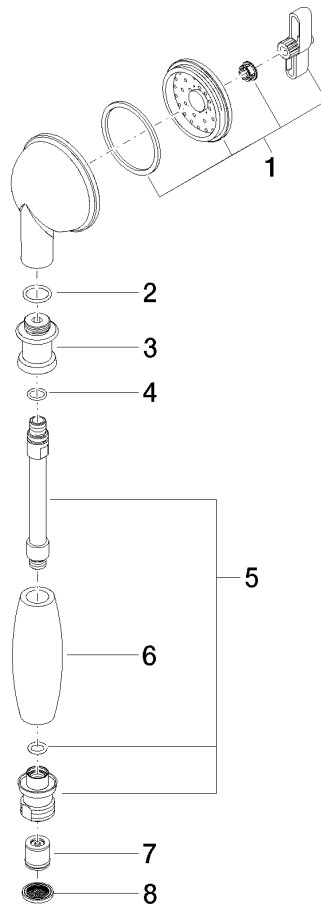

**MADISON Douchette à main en laiton avec poignée en porcelaine (blanche) -
Chrome**

MADISON

28 002 970

- COMPACT RAIN, débit max. 9 l/min (à 3 bar)
- Fonction à partir de: 6 l/min
- pomme de douche Ø 64 mm
- raccord 1/2"

Avec sécurité anti-retour.

	Chrome	28 002 970-00
	Chrome	28 002 970-00 0010
	Or (23,9cts)	28 002 970-01
	Platine brossé	28 002 970-06
	Platine brossé	28 002 970-06 0010
	Platine	28 002 970-08
	Platine	28 002 970-08 0010
	Laiton (Or 23cts)	28 002 970-09
	Laiton (Or 23cts)	28 002 970-09 0010
	Laiton brossé (Or 23cts)	28 002 970-28
	Laiton brossé (Or 23cts)	28 002 970-28 0010
	Chrome brossé	28 002 970-93
	Chrome brossé	28 002 970-93 0010
	Dark Platinum brossé	28 002 970-99
	Dark Platinum brossé	28 002 970-99 0010

28 002 970
mm [inches]

Diagramme de débit

Certificats

LGA_8492.

WRAS_240502026.

28 002 970

Liste des pièces de rechange

N°	Article Numéro	Désignation	Fréquence de montage	Délai de livraison
1	90 12 01 010 00 90	set	1	2
2	09 14 10 069 90	joint	1	2
3	09 24 04 059 20-00	raccord à vis	1	10
4	09 14 10 042 90	joint	1	2
5	90 28 22 033 00-00	élément insérable	1	10
6	11 167 820 60	poignée	1	2
7	09 23 01 077 90	limiteur de débit	1	2
8	09 23 01 039 90	tamis	1	2