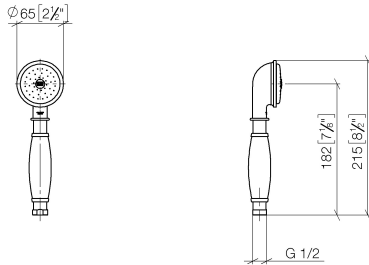

**MADISON Douchette à main en laiton avec poignée en porcelaine (blanche) -
Chrome**

MADISON

28 002 970

- COMPACT RAIN, débit max. 9 l/min (à 3 bar)
- Fonction à partir de: 6 l/min
- pomme de douche Ø 64 mm
- raccord 1/2"

Avec sécurité anti-retour.

	Chrome	28 002 970-00
	Chrome	28 002 970-00 0010
	Or (23,9cts)	28 002 970-01
	Platine brossé	28 002 970-06
	Platine brossé	28 002 970-06 0010
	Platine	28 002 970-08
	Platine	28 002 970-08 0010
	Laiton (Or 23cts)	28 002 970-09
	Laiton (Or 23cts)	28 002 970-09 0010
	Laiton brossé (Or 23cts)	28 002 970-28
	Laiton brossé (Or 23cts)	28 002 970-28 0010
	Chrome brossé	28 002 970-93
	Chrome brossé	28 002 970-93 0010
	Dark Platinum brossé	28 002 970-99
	Dark Platinum brossé	28 002 970-99 0010

28 002 970
mm [inches]

Diagramme de débit

Certificats

LGA_8492.

WRAS_240502026.

28 002 970

Liste des pièces de rechange

N°	Article Numéro	Désignation	Fréquence de montage	Délai de livraison
1	90 12 01 010 00 90	set	1	2
2	09 14 10 069 90	joint	1	2
3	09 24 04 059 20-00	raccord à vis	1	10
4	09 14 10 042 90	joint	1	2
5	90 28 22 033 00-00	élément insérable	1	10
6	11 167 820 60	poignée	1	2
7	09 23 01 077 90	limiteur de débit	1	2
8	09 23 01 039 90	tamis	1	2