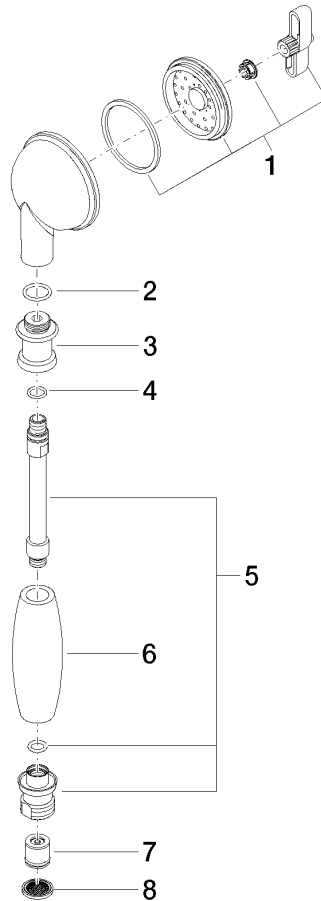

**MADISON Douchette à main en laiton avec poignée en porcelaine (blanche)  
FlowReduce - Chrome**

MADISON

28 002 970

- COMPACT RAIN, débit max. 6,8 l/min (à 3 bar)
- pomme de douche Ø 64 mm
- raccord 1/2"
- Ce produit contribue au respect des exigences des systèmes d'évaluation des bâtiments écologiques, par exemple LEED®, BREEAM®, DGNB

28 002 970  
mm [inches]

### Diagramme de débit

### Liste des pièces de rechange

N°	Article Numéro	Désignation	Fréquence de montage	Délai de livraison
1	90 12 01 010 00 90	set	1	2
2	09 14 10 069 90	joint	1	2
3	09 24 04 059 20-00	raccord à vis	1	10
4	09 14 10 042 90	joint	1	2
5	90 28 22 033 00-00	élément insérable	1	10
6	11 167 820 60	poignée	1	2
7	09 23 01 166 90	limiteur de débit	1	2
8	09 23 01 039 90	tamis	1	2