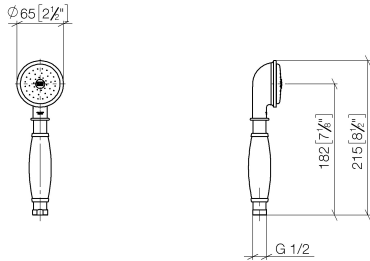

**MADISON Douchette à main en laiton avec poignée en porcelaine (blanche)  
FlowReduce - Chrome**

MADISON

28 002 970

- COMPACT RAIN, débit max. 6,8 l/min (à 3 bar)
- pomme de douche Ø 64 mm
- raccord 1/2"
- Ce produit contribue au respect des exigences des systèmes d'évaluation des bâtiments écologiques, par exemple LEED®, BREEAM®, DGNB

Avec sécurité anti-retour.

	Chrome	28 002 970-00 0010
	Chrome	28 002 970-00
	Or (23,9cts)	28 002 970-01
	Platine brossé	28 002 970-06
	Platine brossé	28 002 970-06 0010
	Platine	28 002 970-08
	Platine	28 002 970-08 0010
	Laiton (Or 23cts)	28 002 970-09
	Laiton (Or 23cts)	28 002 970-09 0010
	Laiton brossé (Or 23cts)	28 002 970-28
	Laiton brossé (Or 23cts)	28 002 970-28 0010
	Chrome brossé	28 002 970-93
	Chrome brossé	28 002 970-93 0010
	Dark Platinum brossé	28 002 970-99
	Dark Platinum brossé	28 002 970-99 0010

28 002 970  
mm [inches]