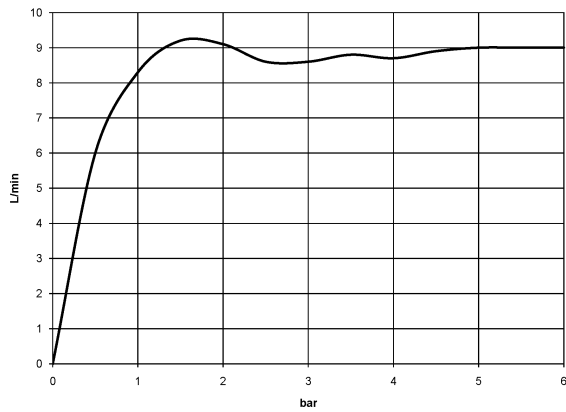

28 002 970
mm [inches]

Diagramme de débit

Certificats

WRAS_1809019. LGA_8492.

28 002 970

Les pièces pour les
autres finitions
peuvent être
trouvées ici : Chrome

Liste des pièces de rechange

N°	Article Numéro	Désignation	Fréquence de montage	Délai de livraison
1	90 12 01 010 00 90	set	1	2
2	09 14 10 069 90	joint	1	2
3	09 24 04 059 20-08	raccord à vis	1	40
4	09 14 10 042 90	joint	1	2
5	90 28 22 033 00-08	élément insérable	1	-
La pièce de rechange ne peut plus être commandée, veuillez commander l'article de remplacement				
6	11 167 820 60	poignée	1	2
7	09 23 01 077 90	limitateur de débit	1	2
8	09 23 01 039 90	tamis	1	2