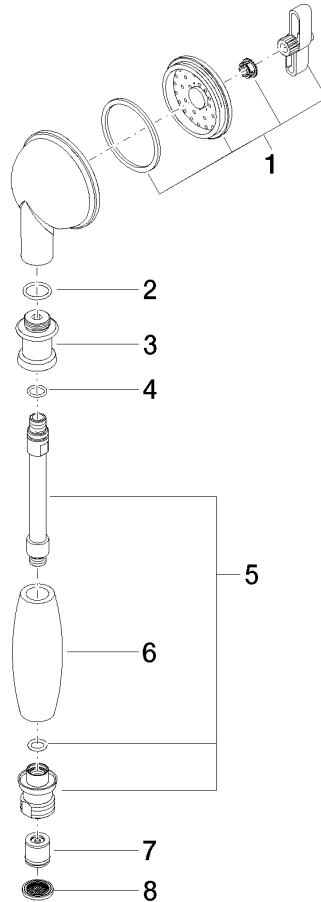

**MADISON Douchette à main en laiton avec poignée en porcelaine (blanche) -
Platine**

MADISON

28 002 970

- COMPACT RAIN, débit max. 9 l/min (à 3 bar)
- Fonction à partir de: 6 l/min
- pomme de douche Ø 64 mm
- raccord 1/2"

Avec sécurité anti-retour.

	Platine	28 002 970-08
	Chrome	28 002 970-00
	Chrome	28 002 970-00 0010
	Or (23,9cts)	28 002 970-01
	Platine brossé	28 002 970-06
	Platine brossé	28 002 970-06 0010
	Platine	28 002 970-08 0010
	Laiton (Or 23cts)	28 002 970-09
	Laiton (Or 23cts)	28 002 970-09 0010
	Laiton brossé (Or 23cts)	28 002 970-28
	Laiton brossé (Or 23cts)	28 002 970-28 0010
	Chrome brossé	28 002 970-93
	Chrome brossé	28 002 970-93 0010
	Dark Platinum brossé	28 002 970-99
	Dark Platinum brossé	28 002 970-99 0010

28 002 970
mm [inches]

Diagramme de débit

Certificats

WRAS_1809019. LGA_8492.

28 002 970

Les pièces pour les
autres finitions
peuvent être
trouvées ici : Chrome

Liste des pièces de rechange

N°	Article Numéro	Désignation	Fréquence de montage	Délai de livraison
1	90 12 01 010 00 90	set	1	2
2	09 14 10 069 90	joint	1	2
3	09 24 04 059 20-08	raccord à vis	1	40
4	09 14 10 042 90	joint	1	2
5	90 28 22 033 00-08	élément insérable	1	-
La pièce de rechange ne peut plus être commandée, veuillez commander l'article de remplacement				
6	11 167 820 60	poignée	1	2
7	09 23 01 077 90	limitateur de débit	1	2
8	09 23 01 039 90	tamis	1	2