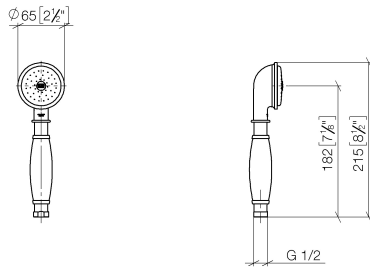

**MADISON Douchette à main en laiton avec poignée en porcelaine (blanche) -
Platine**

MADISON

28 002 970

- COMPACT RAIN, débit max. 9 l/min (à 3 bar)
- Fonction à partir de: 6 l/min
- pomme de douche Ø 64 mm
- raccord 1/2"

Avec sécurité anti-retour.

	Platine	28 002 970-08
	Chrome	28 002 970-00
	Chrome	28 002 970-00 0010
	Or (23,9cts)	28 002 970-01
	Platine brossé	28 002 970-06
	Platine brossé	28 002 970-06 0010
	Platine	28 002 970-08 0010
	Laiton (Or 23cts)	28 002 970-09
	Laiton (Or 23cts)	28 002 970-09 0010
	Laiton brossé (Or 23cts)	28 002 970-28
	Laiton brossé (Or 23cts)	28 002 970-28 0010
	Chrome brossé	28 002 970-93
	Chrome brossé	28 002 970-93 0010
	Dark Platinum brossé	28 002 970-99
	Dark Platinum brossé	28 002 970-99 0010

28 002 970
mm [inches]

Diagramme de débit

Certificats

WRAS_1809019. LGA_8492.

28 002 970

Les pièces pour les
autres finitions
peuvent être
trouvées ici : Chrome

Liste des pièces de rechange

N°	Article Numéro	Désignation	Fréquence de montage	Délai de livraison
1	90 12 01 010 00 90	set	1	2
2	09 14 10 069 90	joint	1	2
3	09 24 04 059 20-08	raccord à vis	1	40
4	09 14 10 042 90	joint	1	2
5	90 28 22 033 00-08	élément insérable	1	-
La pièce de rechange ne peut plus être commandée, veuillez commander l'article de remplacement				
6	11 167 820 60	poignée	1	2
7	09 23 01 077 90	limitateur de débit	1	2
8	09 23 01 039 90	tamis	1	2