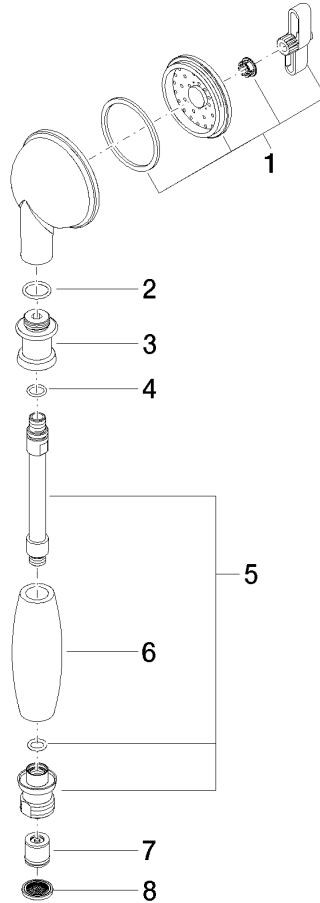

**MADISON Douchette à main en laiton avec poignée en porcelaine (blanche) -  
Laiton (Or 23cts)**

MADISON

28 002 970

- COMPACT RAIN, débit max. 9 l/min (à 3 bar)
- Fonction à partir de: 6 l/min
- pomme de douche Ø 64 mm
- raccord 1/2"

**MADISON Douchette à main en laiton avec poignée en porcelaine (blanche) -  
Laiton (Or 23cts)**

MADISON

28 002 970  
mm [inches]

**Diagramme de débit**

**Codes & Standards**

DIN 4109

ISO 3822

Scottish Water  
Byelaws

WRAS\_240502

28 002 970

Les pièces pour les  
autres finitions  
peuvent être  
trouvées ici : Chrome

MADISON Douchette à main en laiton avec poignée en porcelaine (blanche) -  
Laiton (Or 23cts)

MADISON

28 002 970

### Liste des pièces de rechange

N°	Article Numéro	Désignation	Fréquence de montage	Délai de livraison
	90 12 01 010 00 90	set	8	2