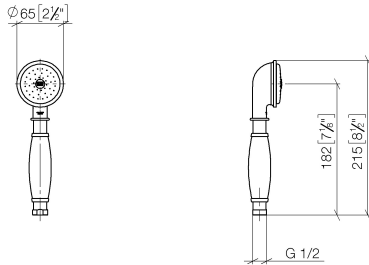

**MADISON Douchette à main en laiton avec poignée en porcelaine (blanche) -  
Laiton (Or 23cts)**

MADISON

28 002 970

- COMPACT RAIN, débit max. 9 l/min (à 3 bar)
- Fonction à partir de: 6 l/min
- pomme de douche Ø 64 mm
- raccord 1/2"

Avec sécurité anti-retour.

	Laiton (Or 23cts)	28 002 970-09
	Chrome	28 002 970-00
	Chrome	28 002 970-00 0010
	Or (23,9cts)	28 002 970-01
	Platine brossé	28 002 970-06
	Platine brossé	28 002 970-06 0010
	Platine	28 002 970-08
	Platine	28 002 970-08 0010
	Laiton (Or 23cts)	28 002 970-09 0010
	Laiton brossé (Or 23cts)	28 002 970-28
	Laiton brossé (Or 23cts)	28 002 970-28 0010
	Chrome brossé	28 002 970-93
	Chrome brossé	28 002 970-93 0010
	Dark Platinum brossé	28 002 970-99
	Dark Platinum brossé	28 002 970-99 0010

**MADISON Douchette à main en laiton avec poignée en porcelaine (blanche) -  
Laiton (Or 23cts)**

MADISON

28 002 970  
mm [inches]

**Diagramme de débit**

**Codes & Standards**

DIN 4109

ISO 3822

Scottish Water  
Byelaws

UK Water Supply  
Regulations

**Ü-Zeichen**

MADISON Douchette à main en laiton avec poignée en porcelaine (blanche) -  
Laiton (Or 23cts)

---

MADISON

28 002 970  
Certificats

---

LGA\_8