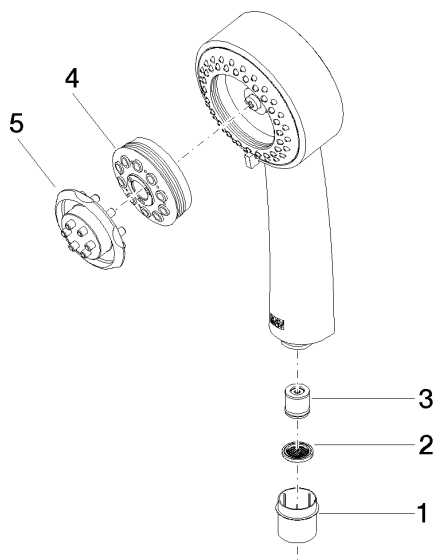

28 002 978

- 3 jets réglables : COMPACT RAIN, COMPACT SOFT FLOW, COMPACT AQUAPRESSURE FLOW, débit max. 9 l/min (à 3 bar)
- avec système anti-calcaire
- pomme de douche Ø 95 mm
- raccord 1/2"

Avec sécurité anti-retour.

	Chrome	28 002 978-00
	Chrome	28 002 978-00 0010
	Platine brossé	28 002 978-06
	Platine brossé	28 002 978-06 0010
	Platine	28 002 978-08
	Platine	28 002 978-08 0010
	Laiton (Or 23cts)	28 002 978-09
	Laiton (Or 23cts)	28 002 978-09 0010
	Laiton brossé (Or 23cts)	28 002 978-28
	Laiton brossé (Or 23cts)	28 002 978-28 0010
	Chrome brossé	28 002 978-93
	Chrome brossé	28 002 978-93 0010
	Dark Platinum brossé	28 002 978-99
	Dark Platinum brossé	28 002 978-99 0010

28 002 978

mm [inches]

Diagramme de débit

Certificats

LGA_18610.

28 002 978

Liste des pièces de rechange

N°	Article Numéro	Désignation	Fréquence de montage	Délai de livraison
1	09 21 02 115 90	capuchon	1	2
2	09 23 01 039 90	tamis	1	2
3	09 23 01 077 90	limiteur de débit	1	2
4	04 12 11 071 00 90	douche	1	2
5	09 30 09 022 90	clé à écrou	1	2