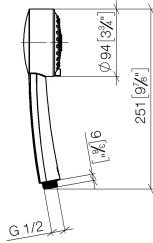

28 002 978

- 3 jets réglables : COMPACT RAIN, COMPACT SOFT FLOW, COMPACT AQUAPRESSURE FLOW, débit max. 6,8 l/min (à 3 bar)
- avec système anti-calcaire
- pomme de douche Ø 95 mm
- raccord 1/2"
- Ce produit contribue au respect des exigences des systèmes d'évaluation des bâtiments écologiques, par exemple LEED®, BREEAM®, DGNB

Avec sécurité anti-retour.

	Chrome	28 002 978-00 0010
	Chrome	28 002 978-00
	Platine brossé	28 002 978-06
	Platine brossé	28 002 978-06 0010
	Platine	28 002 978-08
	Platine	28 002 978-08 0010
	Laiton (Or 23cts)	28 002 978-09
	Laiton (Or 23cts)	28 002 978-09 0010
	Laiton brossé (Or 23cts)	28 002 978-28
	Laiton brossé (Or 23cts)	28 002 978-28 0010
	Chrome brossé	28 002 978-93
	Chrome brossé	28 002 978-93 0010
	Dark Platinum brossé	28 002 978-99
	Dark Platinum brossé	28 002 978-99 0010

28 002 978

mm [inches]

### Liste des pièces de rechange

N°	Article Numéro	Désignation	Fréquence de montage	Délai de livraison
1	09 21 02 115 90	capuchon	1	2
2	09 23 01 039 90	tamis	1	2
3	04 12 11 071 00 90	douche	1	2
4	09 30 09 022 90	clé à écrou	1	2