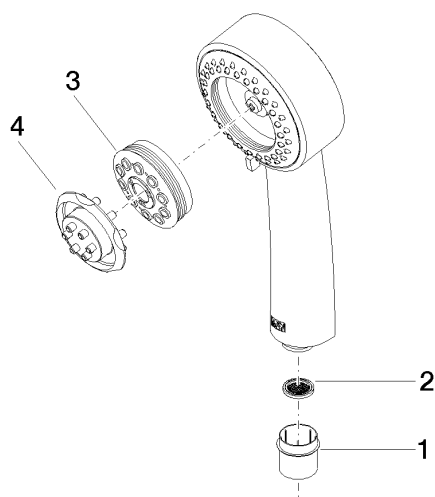

### Diagramme de débit

### Certificats

LGA\_18610.

IAPMO\_11777.

IAPMO\_4976 (1).

28 002 978

Les pièces pour les  
autres finitions  
peuvent être  
trouvées ici : Chrome

### Liste des pièces de rechange

N°	Article Numéro	Désignation	Fréquence de montage	Délai de livraison
1	09 21 02 115 90	capuchon	1	2
2	09 23 01 039 90	tamis	1	2
3	04 12 11 071 00 90	douche	1	2
4	09 30 09 022 90	clé à écrou	1	2