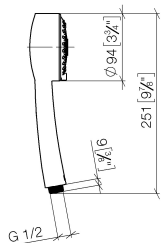

28 002 978

mm [inches]

Diagramme de débit

Certificats

LGA_18610.

28 002 978

Les pièces pour les
autres finitions
peuvent être
trouvées ici : Chrome

Liste des pièces de rechange

N°	Article Numéro	Désignation	Fréquence de montage	Délai de livraison
1	09 21 02 115 90	capuchon	1	2
2	09 23 01 039 90	tamis	1	2
3	09 23 01 077 90	limiteur de débit	1	2
4	04 12 11 071 00 90	douche	1	2
5	09 30 09 022 90	clé à écrou	1	2