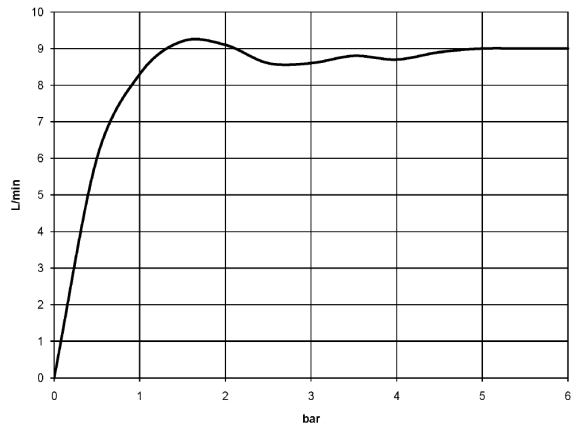

28 002 978

mm [inches]

Diagramme de débit

Certificats

LGA_18610.

28 002 978

Les pièces pour les
autres finitions
peuvent être
trouvées ici : Chrome

Liste des pièces de rechange