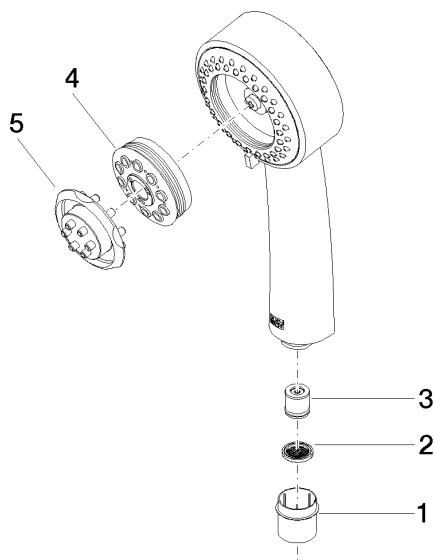

28 002 978

- 3 jets réglables : COMPACT RAIN, COMPACT SOFT FLOW, COMPACT AQUAPRESSURE FLOW, débit max. 9 l/min (à 3 bar)
- avec système anti-calcaire
- pomme de douche Ø 95 mm
- raccord 1/2"

Avec sécurité anti-retour.

28 002 978

mm [inches]

Diagramme de débit

Certificats

LGA_18610.

28 002 978

Les pièces pour les
autres finitions
peuvent être
trouvées ici : Chrome

Liste des pièces de rechange

N°	Article Numéro	Désignation	Fréquence de montage	Délai de livraison
1	09 21 02 115 90	capuchon	1	2
2	09 23 01 039 90	tamis	1	2
3	09 23 01 077 90	limiteur de débit	1	2
4	04 12 11 071 00 90	douche	1	2
5	09 30 09 022 90	clé à écrou	1	2