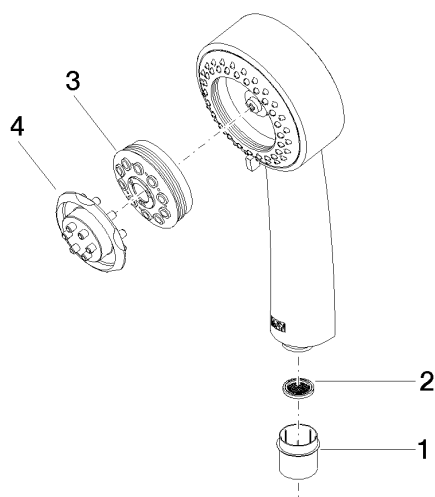

28 002 978

- 3 jets réglables : COMPACT RAIN, COMPACT SOFT FLOW, COMPACT AQUAPRESSURE FLOW, débit max. 6,8 l/min (à 3 bar)
- avec système anti-calcaire
- pomme de douche Ø 95 mm
- raccord 1/2"
- Ce produit contribue au respect des exigences des systèmes d'évaluation des bâtiments écologiques, par exemple LEED®, BREEAM®, DGNB

Avec sécurité anti-retour.

	Platine brossé	28 002 978-06 0010
	Chrome	28 002 978-00
	Chrome	28 002 978-00 0010
	Platine brossé	28 002 978-06
	Platine	28 002 978-08
	Platine	28 002 978-08 0010
	Laiton (Or 23cts)	28 002 978-09
	Laiton (Or 23cts)	28 002 978-09 0010
	Laiton brossé (Or 23cts)	28 002 978-28
	Laiton brossé (Or 23cts)	28 002 978-28 0010
	Chrome brossé	28 002 978-93
	Chrome brossé	28 002 978-93 0010
	Dark Platinum brossé	28 002 978-99
	Dark Platinum brossé	28 002 978-99 0010

28 002 978

mm [inches]

Diagramme de débit

Certificats

LGA_18610. IAPMO_11777. IAPMO_4976 (1).

28 002 978

Les pièces pour les
autres finitions
peuvent être
trouvées ici : Chrome

Liste des pièces de rechange

N°	Article Numéro	Désignation	Fréquence de montage	Délai de livraison
1	09 21 02 115 90	capuchon	1	2
2	09 23 01 039 90	tamis	1	2
3	04 12 11 071 00 90	douche	1	2
4	09 30 09 022 90	clé à écrou	1	2