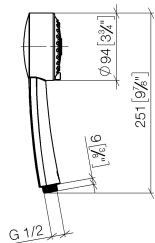

28 002 978

mm [inches]

Diagramme de débit

Certificats

LGA_18610. IAPMO_11777. IAPMO_4976 (1).

28 002 978

Les pièces pour les
autres finitions
peuvent être
trouvées ici : Chrome

Liste des pièces de rechange

N°	Article Numéro	Désignation	Fréquence de montage	Délai de livraison
1	09 21 02 115 90	capuchon	1	2
2	09 23 01 039 90	tamis	1	2
3	04 12 11 071 00 90	douche	1	2
4	09 30 09 022 90	clé à écrou	1	2