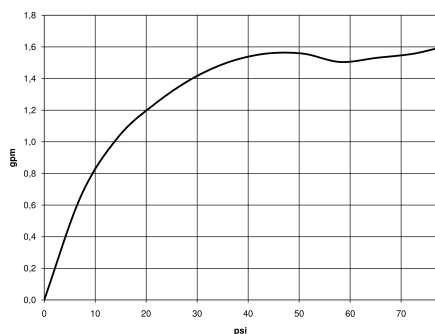

28 002 978

mm [inches]

Diagramme de débit

Certificats

LGA_18610. IAPMO_11777. IAPMO_4976 (1).

28 002 978

Les pièces pour les
autres finitions
peuvent être
trouvées ici : Chrome

Liste des pièces de rechange