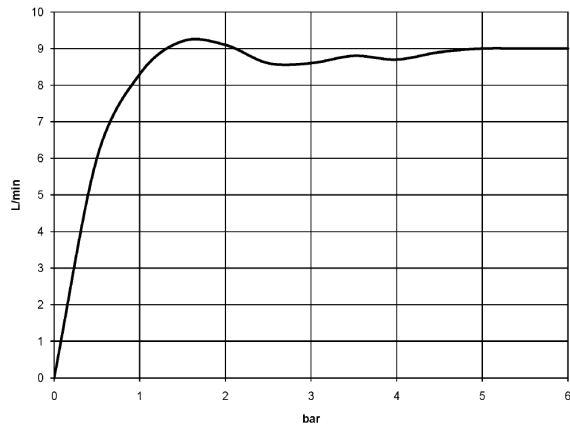

28 002 978

mm [inches]

Diagramme de débit

Certificats

LGA_18610.