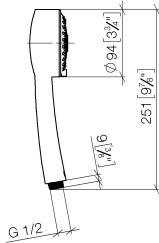

28 002 978

- 3 jets réglables : COMPACT RAIN, COMPACT SOFT FLOW, COMPACT AQUAPRESSURE FLOW, débit max. 9 l/min (à 3 bar)
- avec système anti-calcaire
- pomme de douche Ø 95 mm
- raccord 1/2"

Avec sécurité anti-retour.

|   |                          |                    |
|---|--------------------------|--------------------|
|    | Laiton brossé (Or 23cts) | 28 002 978-28      |
|    | Chrome                   | 28 002 978-00      |
|    | Chrome                   | 28 002 978-00 0010 |
|    | Platine brossé           | 28 002 978-06      |
|    | Platine brossé           | 28 002 978-06 0010 |
|    | Platine                  | 28 002 978-08      |
|    | Platine                  | 28 002 978-08 0010 |
|    | Laiton (Or 23cts)        | 28 002 978-09      |
|   | Laiton (Or 23cts)        | 28 002 978-09 0010 |
|  | Laiton brossé (Or 23cts) | 28 002 978-28 0010 |
|  | Chrome brossé            | 28 002 978-93      |
|  | Chrome brossé            | 28 002 978-93 0010 |
|  | Dark Platinum brossé     | 28 002 978-99      |
|  | Dark Platinum brossé     | 28 002 978-99 0010 |

28 002 978

mm [inches]

### Diagramme de débit