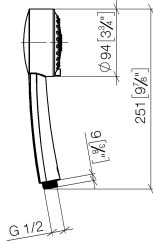

28 002 978

- 3 jets réglables : COMPACT RAIN, COMPACT SOFT FLOW, COMPACT AQUAPRESSURE FLOW, débit max. 6,8 l/min (à 3 bar)
- avec système anti-calcaire
- pomme de douche Ø 95 mm
- raccord 1/2"
- Ce produit contribue au respect des exigences des systèmes d'évaluation des bâtiments écologiques, par exemple LEED®, BREEAM®, DGNB

28 002 978

mm [inches]

Diagramme de débit

Certificats

LGA_18610.

28 002 978

Les pièces pour les
autres finitions
peuvent être
trouvées ici : Chrome

Liste des pièces de rechange

N°	Article Numéro	Désignation	Fréquence de montage	Délai de livraison
1	09 21 02 115 90	capuchon	1	2
2	09 23 01 039 90	tamis	1	2
3	04 12 11 071 00 90	douche	1	2
4	09 30 09 022 90	clé à écrou	1	2