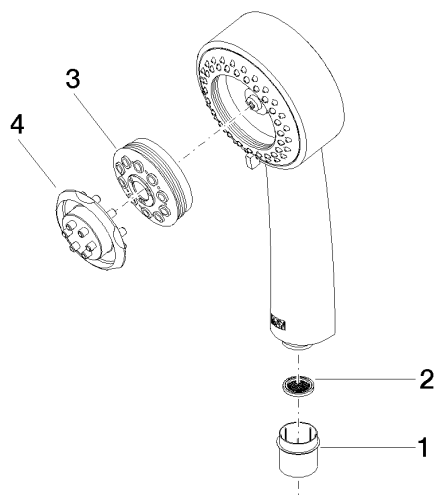

28 002 978

- 3 jets réglables : COMPACT RAIN, COMPACT SOFT FLOW, COMPACT AQUAPRESSURE FLOW, débit max. 6,8 l/min (à 3 bar)
- avec système anti-calcaire
- pomme de douche Ø 95 mm
- raccord 1/2"
- Ce produit contribue au respect des exigences des systèmes d'évaluation des bâtiments écologiques, par exemple LEED®, BREEAM®, DGNB

Avec sécurité anti-retour.

	Laiton brossé (Or 23cts)	28 002 978-28 0010
	Chrome	28 002 978-00
	Chrome	28 002 978-00 0010
	Platine brossé	28 002 978-06
	Platine brossé	28 002 978-06 0010
	Platine	28 002 978-08
	Platine	28 002 978-08 0010
	Laiton (Or 23cts)	28 002 978-09
	Laiton (Or 23cts)	28 002 978-09 0010
	Laiton brossé (Or 23cts)	28 002 978-28
	Chrome brossé	28 002 978-93
	Chrome brossé	28 002 978-93 0010
	Dark Platinum brossé	28 002 978-99
	Dark Platinum brossé	28 002 978-99 0010

28 002 978

mm [inches]

Diagramme de débit

Certificats

LGA_18610.

28 002 978

Les pièces pour les
autres finitions
peuvent être
trouvées ici : Chrome

Liste des pièces de rechange

N°	Article Numéro	Désignation	Fréquence de montage	Délai de livraison
1	09 21 02 115 90	capuchon	1	2
2	09 23 01 039 90	tamis	1	2
3	04 12 11 071 00 90	douche	1	2
4	09 30 09 022 90	clé à écrou	1	2