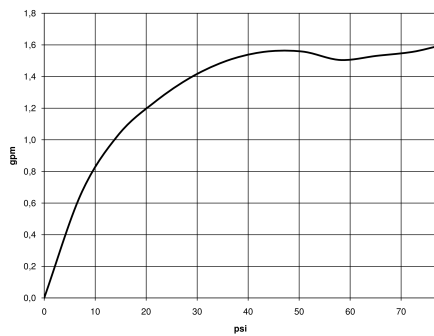

28 002 978

mm [inches]

Diagramme de débit

Certificats

LGA_18610.

28 002 978

Les pièces pour les
autres finitions
peuvent être
trouvées ici : Chrome

Liste des pièces de rechange