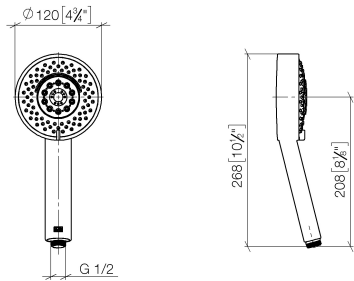

Douchette à main - Chrome

IMO

28 012 979

- 4 jets réglables : COMPACT RAIN, COMPACT SOFT FLOW, COMPACT AQUAPRESSURE FLOW, COMPACT CASCADE, débit max. 15 l/min (à 3 bar)
- avec système anti-calcaire
- pomme de douche Ø 120 mm
- raccord 1/2"

Douchette à main - Chrome

IMO

28 012 979

28 012 979

mm [inches]

Diagramme de débit

Certificats

LGA_29980.

Liste des pièces de rechange

N°	Article Numéro	Désignation	Fréquence de montage	Délai de livraison
1	09 23 01 039 90	tamis	1	2
2	09 23 01 046 90	anti-retour	1	2
3	04 12 11 071 00 90	douche	1	2
4	09 30 09 022 90	clé à écrou	1	2