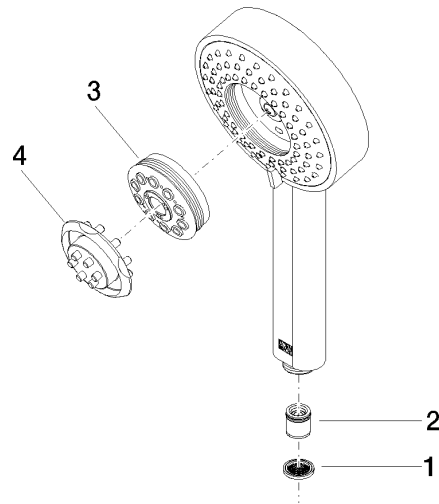

Douchette à main - Chrome

IMO

28 012 979

- 4 jets réglables : COMPACT RAIN, COMPACT SOFT FLOW, COMPACT AQUAPRESSURE FLOW, COMPACT CASCADE, débit max. 15 l/min (à 3 bar)
- avec système anti-calcaire
- pomme de douche Ø 120 mm
- raccord 1/2"

Avec sécurité anti-retour.

S'adapte aux gammes suivantes : IMO, LULU, MADISON, MEM, TARA, CL.1, LISSÉ, VAIA, META, CYO

	Chrome	28 012 979-00
	Chrome	28 012 979-00 0010
	Platine brossé	28 012 979-06
	Platine brossé	28 012 979-06 0010
	Platine	28 012 979-08
	Platine	28 012 979-08 0010
	Dark Chrome	28 012 979-19
	Dark Chrome	28 012 979-19 0010
	Or clair	28 012 979-26
	Or clair	28 012 979-26 0010
	Or clair brossé	28 012 979-27
	Or clair brossé	28 012 979-27 0010
	Laiton brossé (Or 23cts)	28 012 979-28
	Laiton brossé (Or 23cts)	28 012 979-28 0010
	Noir mat	28 012 979-33
	Noir mat	28 012 979-33 0010
	Bronze brossé	28 012 979-42
	Bronze brossé	28 012 979-42 0010
	Champagne brossé (Or 22cts)	28 012 979-46 0010
	Champagne brossé (Or 22cts)	28 012 979-46
	Champagne (Or 22cts)	28 012 979-47
	Champagne (Or 22cts)	28 012 979-47 0010
	Chrome brossé	28 012 979-93
	Chrome brossé	28 012 979-93 0010
	Dark Platinum brossé	28 012 979-99 0010
	Dark Platinum brossé	28 012 979-99

Douchette à main - Chrome

IMO

28 012 979

28 012 979

mm [inches]

Diagramme de débit

Certificats

LGA_29980.

Liste des pièces de rechange

N°	Article Numéro	Désignation	Fréquence de montage	Délai de livraison
1	09 23 01 039 90	tamis	1	2
2	09 23 01 046 90	anti-retour	1	2
3	04 12 11 071 00 90	douche	1	2
4	09 30 09 022 90	clé à écrou	1	2