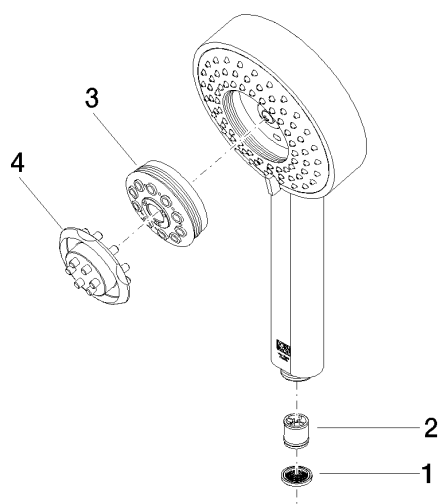

28 012 979

- 4 jets réglables : COMPACT RAIN, COMPACT SOFT FLOW, COMPACT AQUAPRESSURE FLOW, COMPACT CASCADE, débit max. 6,8 l/min (à 3 bar)
- avec système anti-calcaire
- pomme de douche Ø 120 mm
- raccord 1/2"
- Ce produit contribue au respect des exigences des systèmes d'évaluation des bâtiments écologiques, par exemple LEED®, BREEAM®, DGNB

Douchette à main FlowReduce - Platine brossé

IMO

28 012 979

28 012 979

mm [inches]

Diagramme de débit

Certificats

LGA_29980.

IAPMO_4976 (4).

28 012 979

Les pièces pour les
autres finitions
peuvent être
trouvées ici : Chrome

Liste des pièces de rechange

| N° | Article Numéro | Désignation | Fréquence de montage | Délai de livraison |
|----|--------------------|-------------------|----------------------|--------------------|
| 1 | 09 23 01 039 90 | tamis | 1 | 2 |
| 2 | 09 23 01 166 90 | limiteur de débit | 1 | 2 |
| 3 | 04 12 11 071 00 90 | douche | 1 | 2 |
| 4 | 09 30 09 022 90 | clé à écrou | 1 | 2 |