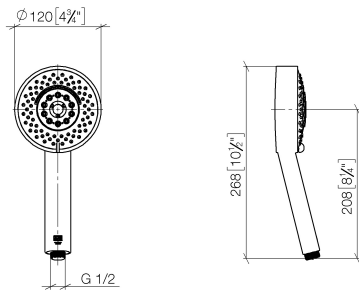

28 012 979

- 4 jets réglables : COMPACT RAIN, COMPACT SOFT FLOW, COMPACT AQUAPRESSURE FLOW, COMPACT CASCADE, débit max. 6,8 l/min (à 3 bar)
- avec système anti-calcaire
- pomme de douche Ø 120 mm
- raccord 1/2"
- Ce produit contribue au respect des exigences des systèmes d'évaluation des bâtiments écologiques, par exemple LEED®, BREEAM®, DGNB

Avec sécurité anti-retour.

S'adapte aux gammes suivantes : IMO, LULU, MADISON, MEM, TARA, CL.1, LISSÉ, VAIA, META, CYO

| | | |
|--|-----------------------------|--------------------|
| | Platine brossé | 28 012 979-06 0010 |
| | Chrome | 28 012 979-00 0010 |
| | Chrome | 28 012 979-00 |
| | Platine brossé | 28 012 979-06 |
| | Platine | 28 012 979-08 |
| | Platine | 28 012 979-08 0010 |
| | Dark Chrome | 28 012 979-19 |
| | Dark Chrome | 28 012 979-19 0010 |
| | Or clair | 28 012 979-26 |
| | Or clair | 28 012 979-26 0010 |
| | Or clair brossé | 28 012 979-27 |
| | Or clair brossé | 28 012 979-27 0010 |
| | Laiton brossé (Or 23cts) | 28 012 979-28 |
| | Laiton brossé (Or 23cts) | 28 012 979-28 0010 |
| | Noir mat | 28 012 979-33 |
| | Noir mat | 28 012 979-33 0010 |
| | Bronze brossé | 28 012 979-42 |
| | Bronze brossé | 28 012 979-42 0010 |
| | Champagne brossé (Or 22cts) | 28 012 979-46 0010 |
| | Champagne brossé (Or 22cts) | 28 012 979-46 |
| | Champagne (Or 22cts) | 28 012 979-47 |
| | Champagne (Or 22cts) | 28 012 979-47 0010 |
| | Chrome brossé | 28 012 979-93 |
| | Chrome brossé | 28 012 979-93 0010 |
| | Dark Platinum brossé | 28 012 979-99 0010 |
| | Dark Platinum brossé | 28 012 979-99 |

Douchette à main FlowReduce - Platine brossé

IMO

28 012 979

28 012 979

mm [inches]

Diagramme de débit

Certificats

LGA_29980.