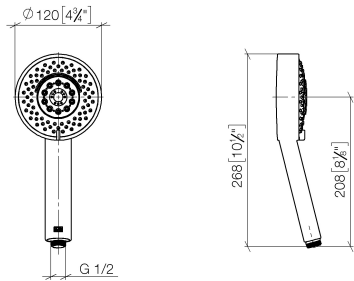

28 012 979

- 4 jets réglables : COMPACT RAIN, COMPACT SOFT FLOW, COMPACT AQUAPRESSURE FLOW, COMPACT CASCADE, débit max. 15 l/min (à 3 bar)
- avec système anti-calcaire
- pomme de douche Ø 120 mm
- raccord 1/2"

Avec sécurité anti-retour.

S'adapte aux gammes suivantes : IMO, LULU, MADISON, MEM, TARA, CL.1, LISSÉ, VAIA, META, CYO

	Platine	28 012 979-08
	Chrome	28 012 979-00 0010
	Chrome	28 012 979-00
	Platine brossé	28 012 979-06
	Platine brossé	28 012 979-06 0010
	Platine	28 012 979-08 0010
	Dark Chrome	28 012 979-19
	Dark Chrome	28 012 979-19 0010
	Or clair	28 012 979-26
	Or clair	28 012 979-26 0010
	Or clair brossé	28 012 979-27
	Or clair brossé	28 012 979-27 0010
	Laiton brossé (Or 23cts)	28 012 979-28
	Laiton brossé (Or 23cts)	28 012 979-28 0010
	Noir mat	28 012 979-33
	Noir mat	28 012 979-33 0010
	Bronze brossé	28 012 979-42
	Bronze brossé	28 012 979-42 0010
	Champagne brossé (Or 22cts)	28 012 979-46 0010
	Champagne brossé (Or 22cts)	28 012 979-46
	Champagne (Or 22cts)	28 012 979-47
	Champagne (Or 22cts)	28 012 979-47 0010
	Chrome brossé	28 012 979-93
	Chrome brossé	28 012 979-93 0010
	Dark Platinium brossé	28 012 979-99 0010
	Dark Platinium brossé	28 012 979-99

Douchette à main - Platine

IMO

28 012 979

28 012 979

mm [inches]

Diagramme de débit

Certificats

LGA_29980.

28 012 979

Les pièces pour les
autres finitions
peuvent être
trouvées ici : Chrome

Liste des pièces de rechange

N°	Article Numéro	Désignation	Fréquence de montage	Délai de livraison
1	09 23 01 039 90	tamis	1	2
2	09 23 01 046 90	anti-retour	1	2
3	04 12 11 071 00 90	douche	1	2
4	09 30 09 022 90	clé à écrou	1	2