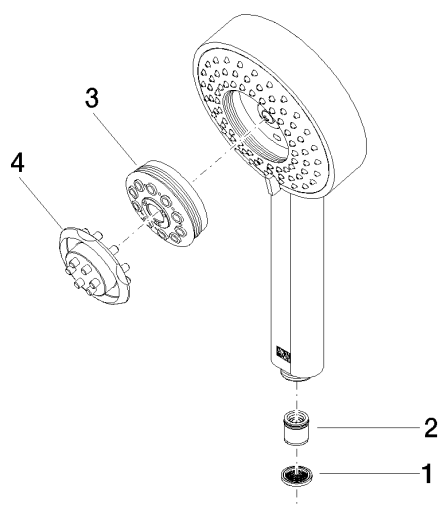

28 012 979

- 4 jets réglables : COMPACT RAIN, COMPACT SOFT FLOW, COMPACT AQUAPRESSURE FLOW, COMPACT CASCADE, débit max. 15 l/min (à 3 bar)
- avec système anti-calcaire
- pomme de douche Ø 120 mm
- raccord 1/2"

Avec sécurité anti-retour.

S'adapte aux gammes suivantes : IMO, LULU, MADISON, MEM, TARA, CL.1, LISSÉ, VAIA, META, CYO

	Platine	28 012 979-08
	Chrome	28 012 979-00 0010
	Chrome	28 012 979-00
	Platine brossé	28 012 979-06
	Platine brossé	28 012 979-06 0010
	Platine	28 012 979-08 0010
	Dark Chrome	28 012 979-19
	Dark Chrome	28 012 979-19 0010
	Or clair	28 012 979-26
	Or clair	28 012 979-26 0010
	Or clair brossé	28 012 979-27
	Or clair brossé	28 012 979-27 0010
	Laiton brossé (Or 23cts)	28 012 979-28
	Laiton brossé (Or 23cts)	28 012 979-28 0010
	Noir mat	28 012 979-33
	Noir mat	28 012 979-33 0010
	Bronze brossé	28 012 979-42
	Bronze brossé	28 012 979-42 0010
	Champagne brossé (Or 22cts)	28 012 979-46 0010
	Champagne brossé (Or 22cts)	28 012 979-46
	Champagne (Or 22cts)	28 012 979-47
	Champagne (Or 22cts)	28 012 979-47 0010
	Chrome brossé	28 012 979-93
	Chrome brossé	28 012 979-93 0010
	Dark Platinium brossé	28 012 979-99 0010
	Dark Platinium brossé	28 012 979-99

Douchette à main - Platine

IMO

28 012 979

28 012 979

mm [inches]

Diagramme de débit

Certificats

LGA_29980.

28 012 979

Les pièces pour les
autres finitions
peuvent être
trouvées ici : Chrome

Liste des pièces de rechange

N°	Article Numéro	Désignation	Fréquence de montage	Délai de livraison
1	09 23 01 039 90	tamis	1	2
2	09 23 01 046 90	anti-retour	1	2
3	04 12 11 071 00 90	douche	1	2
4	09 30 09 022 90	clé à écrou	1	2