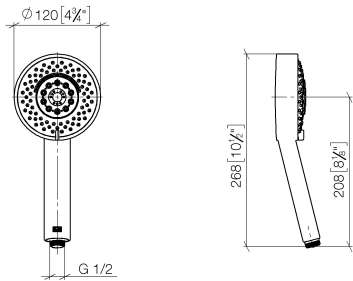

28 012 979

- 4 jets réglables : COMPACT RAIN, COMPACT SOFT FLOW, COMPACT AQUAPRESSURE FLOW, COMPACT CASCADE, débit max. 15 l/min (à 3 bar)
- avec système anti-calcaire
- pomme de douche Ø 120 mm
- raccord 1/2"

## Douchette à main - Or clair

---

IMO

28 012 979

28 012 979

mm [inches]

### Diagramme de débit