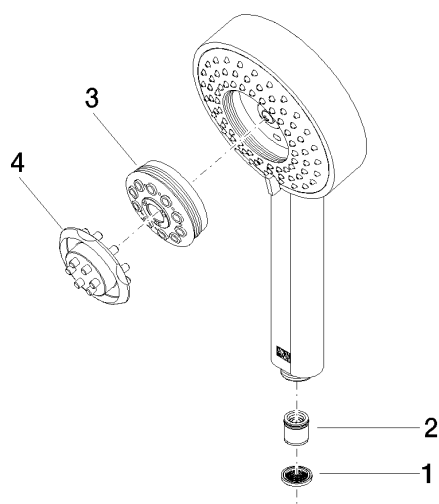

## Douchette à main - Or clair

---

IMO

28 012 979

28 012 979

mm [inches]

### Diagramme de débit

### Liste des pièces de rechange

N°	Article Numéro	Désignation	Fréquence de montage	Délai de livraison
1	09 23 01 039 90	tamis	1	2
2	09 23 01 046 90	anti-retour	1	2
3	04 12 11 071 00 90	douche	1	2
4	09 30 09 022 90	clé à écrou	1	2