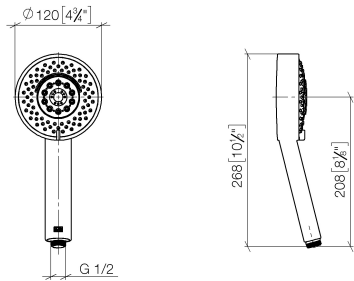

28 012 979

- 4 jets réglables : COMPACT RAIN, COMPACT SOFT FLOW, COMPACT AQUAPRESSURE FLOW, COMPACT CASCADE, débit max. 15 l/min (à 3 bar)
- avec système anti-calcaire
- pomme de douche Ø 120 mm
- raccord 1/2"

Douchette à main - Or clair brossé

IMO

28 012 979

28 012 979

mm [inches]

Diagramme de débit

Certificats

LGA_29980.

28 012 979

Les pièces pour les
autres finitions
peuvent être
trouvées ici : Chrome

Liste des pièces de rechange

N°	Article Numéro	Désignation	Fréquence de montage	Délai de livraison
1	09 23 01 039 90	tamis	1	2
2	09 23 01 046 90	anti-retour	1	2
3	04 12 11 071 00 90	douche	1	2
4	09 30 09 022 90	clé à écrou	1	2