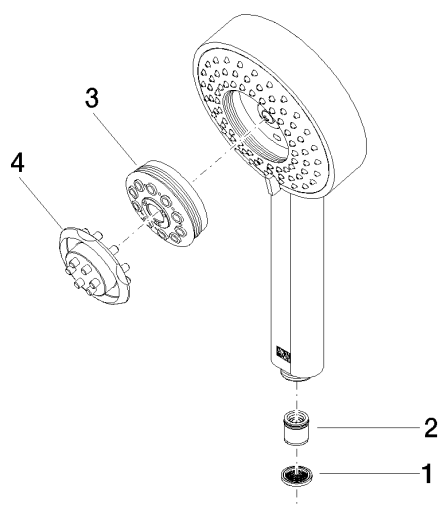

28 012 979

- 4 jets réglables : COMPACT RAIN, COMPACT SOFT FLOW, COMPACT AQUAPRESSURE FLOW, COMPACT CASCADE, débit max. 15 l/min (à 3 bar)
- avec système anti-calcaire
- pomme de douche Ø 120 mm
- raccord 1/2"

Avec sécurité anti-retour.

S'adapte aux gammes suivantes : IMO, LULU, MADISON, MEM, TARA, CL.1, LISSÉ, VAIA, META, CYO

	Or clair brossé	28 012 979-27
	Chrome	28 012 979-00 0010
	Chrome	28 012 979-00
	Platine brossé	28 012 979-06
	Platine brossé	28 012 979-06 0010
	Platine	28 012 979-08
	Platine	28 012 979-08 0010
	Dark Chrome	28 012 979-19
	Dark Chrome	28 012 979-19 0010
	Or clair	28 012 979-26
	Or clair	28 012 979-26 0010
	Or clair brossé	28 012 979-27 0010
	Laiton brossé (Or 23cts)	28 012 979-28
	Laiton brossé (Or 23cts)	28 012 979-28 0010
	Noir mat	28 012 979-33
	Noir mat	28 012 979-33 0010
	Bronze brossé	28 012 979-42
	Bronze brossé	28 012 979-42 0010
	Champagne brossé (Or 22cts)	28 012 979-46 0010
	Champagne brossé (Or 22cts)	28 012 979-46
	Champagne (Or 22cts)	28 012 979-47
	Champagne (Or 22cts)	28 012 979-47 0010
	Chrome brossé	28 012 979-93
	Chrome brossé	28 012 979-93 0010
	Dark Platinium brossé	28 012 979-99 0010
	Dark Platinium brossé	28 012 979-99

Douchette à main - Or clair brossé

IMO

28 012 979

28 012 979

mm [inches]

Diagramme de débit

Certificats

LGA_29980.

28 012 979

Les pièces pour les
autres finitions
peuvent être
trouvées ici : Chrome

Liste des pièces de rechange

N°	Article Numéro	Désignation	Fréquence de montage	Délai de livraison
1	09 23 01 039 90	tamis	1	2
2	09 23 01 046 90	anti-retour	1	2
3	04 12 11 071 00 90	douche	1	2
4	09 30 09 022 90	clé à écrou	1	2