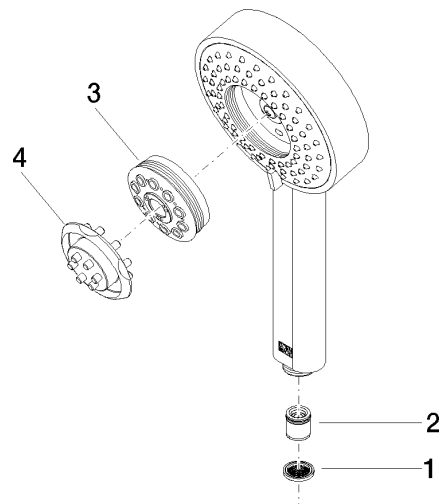

28 012 979

- 4 jets réglables : COMPACT RAIN, COMPACT SOFT FLOW, COMPACT AQUAPRESSURE FLOW, COMPACT CASCADE, débit max. 15 l/min (à 3 bar)
- avec système anti-calcaire
- pomme de douche Ø 120 mm
- raccord 1/2"

Avec sécurité anti-retour.

S'adapte aux gammes suivantes : IMO, LULU, MADISON, MEM, TARA, CL.1, LISSÉ, VAIA, META, CYO

	Noir mat	28 012 979-33
	Chrome	28 012 979-00 0010
	Chrome	28 012 979-00
	Platine brossé	28 012 979-06
	Platine brossé	28 012 979-06 0010
	Platine	28 012 979-08
	Platine	28 012 979-08 0010
	Dark Chrome	28 012 979-19
	Dark Chrome	28 012 979-19 0010
	Or clair	28 012 979-26
	Or clair	28 012 979-26 0010
	Or clair brossé	28 012 979-27
	Or clair brossé	28 012 979-27 0010
	Laiton brossé (Or 23cts)	28 012 979-28
	Laiton brossé (Or 23cts)	28 012 979-28 0010
	Noir mat	28 012 979-33 0010
	Bronze brossé	28 012 979-42
	Bronze brossé	28 012 979-42 0010
	Champagne brossé (Or 22cts)	28 012 979-46 0010
	Champagne brossé (Or 22cts)	28 012 979-46
	Champagne (Or 22cts)	28 012 979-47
	Champagne (Or 22cts)	28 012 979-47 0010
	Chrome brossé	28 012 979-93
	Chrome brossé	28 012 979-93 0010
	Dark Platinium brossé	28 012 979-99 0010
	Dark Platinium brossé	28 012 979-99

Douchette à main - Noir mat

IMO

28 012 979

28 012 979

mm [inches]

Diagramme de débit

Certificats

LGA_29980.

28 012 979

Les pièces pour les
autres finitions
peuvent être
trouvées ici : Chrome

Liste des pièces de rechange

N°	Article Numéro	Désignation	Fréquence de montage	Délai de livraison
1	09 23 01 039 90	tamis	1	2
2	09 23 01 046 90	anti-retour	1	2
3	04 12 11 071 00 90	douche	1	2
4	09 30 09 022 90	clé à écrou	1	2