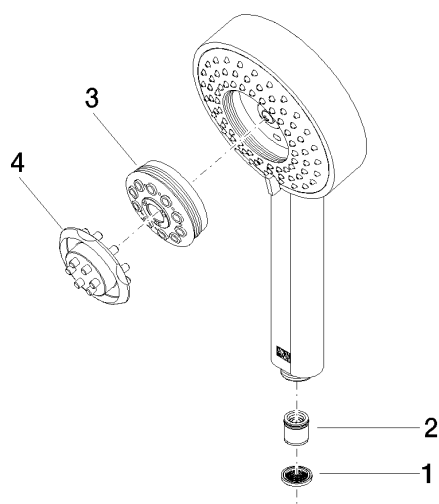

## Douchette à main - Bronze brossé

---

IMO

28 012 979

28 012 979

mm [inches]

### Diagramme de débit

### Liste des pièces de rechange

N°	Article Numéro	Désignation	Fréquence de montage	Délai de livraison
1	09 23 01 039 90	tamis	1	2
2	09 23 01 046 90	anti-retour	1	2
3	04 12 11 071 00 90	douche	1	2
4	09 30 09 022 90	clé à écrou	1	2