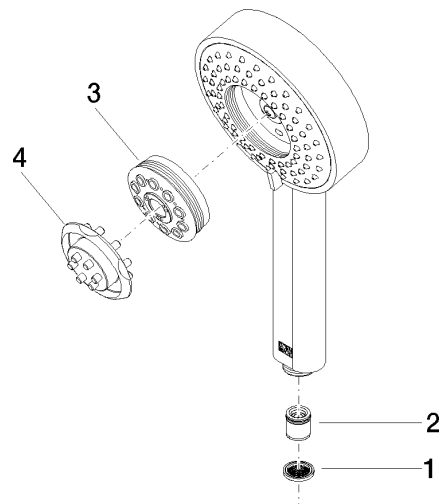

Douchette à main - Champagne brossé (Or 22cts)

IMO

28 012 979

- 4 jets réglables : COMPACT RAIN, COMPACT SOFT FLOW, COMPACT AQUAPRESSURE FLOW, COMPACT CASCADE, débit max. 15 l/min (à 3 bar)
- avec système anti-calcaire
- pomme de douche Ø 120 mm
- raccord 1/2"

Avec sécurité anti-retour.

S'adapte aux gammes suivantes : IMO, LULU, MADISON, MEM, TARA, CL.1, LISSÉ, VAIA, META, CYO

	Champagne brossé (Or 22cts)	28 012 979-46
	Chrome	28 012 979-00 0010
	Chrome	28 012 979-00
	Platine brossé	28 012 979-06
	Platine brossé	28 012 979-06 0010
	Platine	28 012 979-08
	Platine	28 012 979-08 0010
	Dark Chrome	28 012 979-19
	Dark Chrome	28 012 979-19 0010
	Or clair	28 012 979-26
	Or clair	28 012 979-26 0010
	Or clair brossé	28 012 979-27
	Or clair brossé	28 012 979-27 0010
	Laiton brossé (Or 23cts)	28 012 979-28
	Laiton brossé (Or 23cts)	28 012 979-28 0010
	Noir mat	28 012 979-33
	Noir mat	28 012 979-33 0010
	Bronze brossé	28 012 979-42
	Bronze brossé	28 012 979-42 0010
	Champagne brossé (Or 22cts)	28 012 979-46 0010
	Champagne (Or 22cts)	28 012 979-47
	Champagne (Or 22cts)	28 012 979-47 0010
	Chrome brossé	28 012 979-93
	Chrome brossé	28 012 979-93 0010
	Dark Platinum brossé	28 012 979-99 0010
	Dark Platinum brossé	28 012 979-99

Douchette à main - Champagne brossé (Or 22cts)

IMO

28 012 979

28 012 979

mm [inches]

Diagramme de débit

Certificats

LGA_29980.

28 012 979

Les pièces pour les
autres finitions
peuvent être
trouvées ici : Chrome

Liste des pièces de rechange

N°	Article Numéro	Désignation	Fréquence de montage	Délai de livraison
1	09 23 01 039 90	tamis	1	2
2	09 23 01 046 90	anti-retour	1	2
3	04 12 11 071 00 90	douche	1	2
4	09 30 09 022 90	clé à écrou	1	2