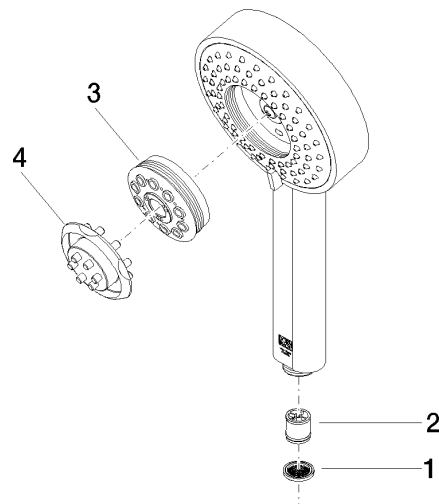

28 012 979

- 4 jets réglables : COMPACT RAIN, COMPACT SOFT FLOW, COMPACT AQUAPRESSURE FLOW, COMPACT CASCADE, débit max. 6,8 l/min (à 3 bar)
- avec système anti-calcaire
- pomme de douche Ø 120 mm
- raccord 1/2"
- Ce produit contribue au respect des exigences des systèmes d'évaluation des bâtiments écologiques, par exemple LEED®, BREEAM®, DGNB

Douchette à main FlowReduce - Champagne brossé (Or 22cts)

---

IMO

28 012 979

28 012 979

mm [inches]

### Diagramme de débit

### Liste des pièces de rechange

N°	Article Numéro	Désignation	Fréquence de montage	Délai de livraison
1	09 23 01 039 90	tamis	1	2
2	09 23 01 166 90	limiteur de débit	1	2
3	04 12 11 071 00 90	douche	1	2
4	09 30 09 022 90	clé à écrou	1	2