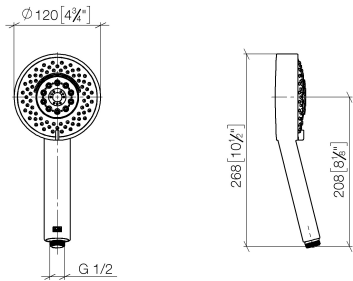

## Douchette à main - Champagne (Or 22cts)

IMO

28 012 979

- 4 jets réglables : COMPACT RAIN, COMPACT SOFT FLOW, COMPACT AQUAPRESSURE FLOW, COMPACT CASCADE, débit max. 15 l/min (à 3 bar)
- avec système anti-calcaire
- pomme de douche Ø 120 mm
- raccord 1/2"

## Douchette à main - Champagne (Or 22cts)

---

IMO

28 012 979

28 012 979

mm [inches]

### Diagramme de débit