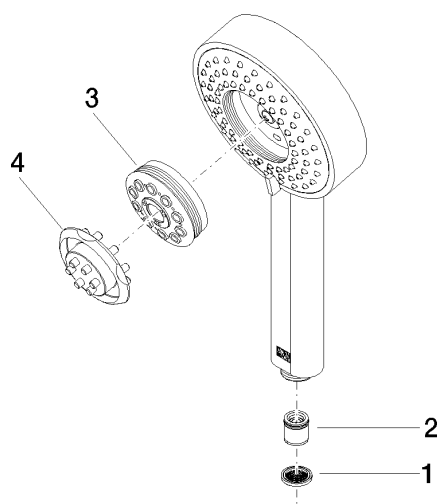

## Douchette à main - Champagne (Or 22cts)

IMO

28 012 979

- 4 jets réglables : COMPACT RAIN, COMPACT SOFT FLOW, COMPACT AQUAPRESSURE FLOW, COMPACT CASCADE, débit max. 15 l/min (à 3 bar)
- avec système anti-calcaire
- pomme de douche Ø 120 mm
- raccord 1/2"

## Douchette à main - Champagne (Or 22cts)

---

IMO

28 012 979

28 012 979

mm [inches]

### Diagramme de débit

### Liste des pièces de rechange

N°	Article Numéro	Désignation	Fréquence de montage	Délai de livraison
1	09 23 01 039 90	tamis	1	2
2	09 23 01 046 90	anti-retour	1	2
3	04 12 11 071 00 90	douche	1	2
4	09 30 09 022 90	clé à écrou	1	2