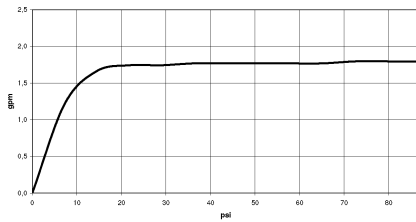

## Douchette à main FlowReduce - Champagne (Or 22cts)

---

IMO

28 012 979

28 012 979

mm [inches]

### Diagramme de débit