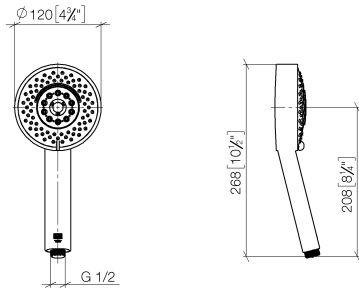

**Douchette à main FlowReduce - Champagne (Or 22cts)**

IMO

28 012 979

- 4 jets réglables : COMPACT RAIN, COMPACT SOFT FLOW, COMPACT AQUAPRESSURE FLOW, COMPACT CASCADE, débit max. 6,8 l/min (à 3 bar)
- avec système anti-calcaire
- pomme de douche Ø 120 mm
- raccord 1/2"
- Ce produit contribue au respect des exigences des systèmes d'évaluation des bâtiments écologiques, par exemple LEED®, BREEAM®, DGNB

## Douchette à main FlowReduce - Champagne (Or 22cts)

---

IMO

28 012 979

28 012 979

mm [inches]

### Diagramme de débit