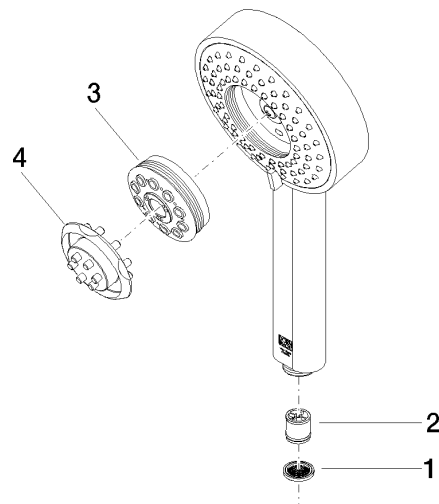

**Douchette à main FlowReduce - Champagne (Or 22cts)**

IMO

28 012 979

- 4 jets réglables : COMPACT RAIN, COMPACT SOFT FLOW, COMPACT AQUAPRESSURE FLOW, COMPACT CASCADE, débit max. 6,8 l/min (à 3 bar)
- avec système anti-calcaire
- pomme de douche Ø 120 mm
- raccord 1/2"
- Ce produit contribue au respect des exigences des systèmes d'évaluation des bâtiments écologiques, par exemple LEED®, BREEAM®, DGNB

## Douchette à main FlowReduce - Champagne (Or 22cts)

---

IMO

28 012 979

28 012 979

mm [inches]

### Diagramme de débit

### Liste des pièces de rechange

N°	Article Numéro	Désignation	Fréquence de montage	Délai de livraison
1	09 23 01 039 90	tamis	1	2
2	09 23 01 166 90	limiteur de débit	1	2
3	04 12 11 071 00 90	douche	1	2
4	09 30 09 022 90	clé à écrou	1	2