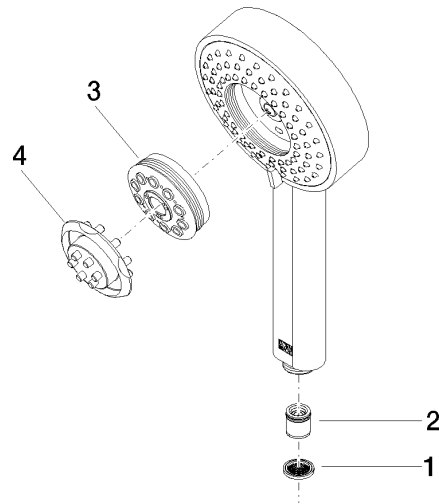

28 012 979

- 4 jets réglables : COMPACT RAIN, COMPACT SOFT FLOW, COMPACT AQUAPRESSURE FLOW, COMPACT CASCADE, débit max. 15 l/min (à 3 bar)
- avec système anti-calcaire
- pomme de douche Ø 120 mm
- raccord 1/2"

Avec sécurité anti-retour.

S'adapte aux gammes suivantes : IMO, LULU, MADISON, MEM, TARA, CL.1, LISSÉ, VAIA, META, CYO

	Chrome brossé	28 012 979-93
	Chrome	28 012 979-00 0010
	Chrome	28 012 979-00
	Platine brossé	28 012 979-06
	Platine brossé	28 012 979-06 0010
	Platine	28 012 979-08
	Platine	28 012 979-08 0010
	Dark Chrome	28 012 979-19
	Dark Chrome	28 012 979-19 0010
	Or clair	28 012 979-26
	Or clair	28 012 979-26 0010
	Or clair brossé	28 012 979-27
	Or clair brossé	28 012 979-27 0010
	Laiton brossé (Or 23cts)	28 012 979-28
	Laiton brossé (Or 23cts)	28 012 979-28 0010
	Noir mat	28 012 979-33
	Noir mat	28 012 979-33 0010
	Bronze brossé	28 012 979-42
	Bronze brossé	28 012 979-42 0010
	Champagne brossé (Or 22cts)	28 012 979-46 0010
	Champagne brossé (Or 22cts)	28 012 979-46
	Champagne (Or 22cts)	28 012 979-47
	Champagne (Or 22cts)	28 012 979-47 0010
	Chrome brossé	28 012 979-93 0010
	Dark Platinum brossé	28 012 979-99 0010
	Dark Platinum brossé	28 012 979-99

Douchette à main - Chrome brossé

IMO

28 012 979

28 012 979

mm [inches]

Diagramme de débit

Certificats

LGA_29980.

28 012 979

Les pièces pour les
autres finitions
peuvent être
trouvées ici : Chrome

Liste des pièces de rechange

N°	Article Numéro	Désignation	Fréquence de montage	Délai de livraison
1	09 23 01 039 90	tamis	1	2
2	09 23 01 046 90	anti-retour	1	2
3	04 12 11 071 00 90	douche	1	2
4	09 30 09 022 90	clé à écrou	1	2