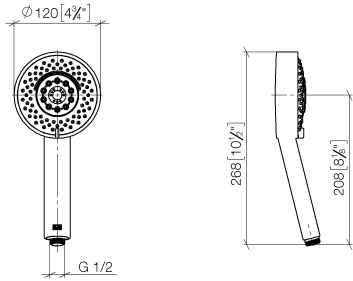

28 012 979

- 4 jets réglables : COMPACT RAIN, COMPACT SOFT FLOW, COMPACT AQUAPRESSURE FLOW, COMPACT CASCADE, débit max. 15 l/min (à 3 bar)
- avec système anti-calcaire
- pomme de douche Ø 120 mm
- raccord 1/2"

Avec sécurité anti-retour.

S'adapte aux gammes suivantes : IMO, LULU, MADISON, MEM, TARA, CL.1, LISSÉ, VAIA, META, CYO

	Chrome brossé	28 012 979-93
	Chrome	28 012 979-00 0010
	Chrome	28 012 979-00
	Platine brossé	28 012 979-06
	Platine brossé	28 012 979-06 0010
	Platine	28 012 979-08
	Platine	28 012 979-08 0010
	Dark Chrome	28 012 979-19
	Dark Chrome	28 012 979-19 0010
	Or clair	28 012 979-26
	Or clair	28 012 979-26 0010
	Or clair brossé	28 012 979-27
	Or clair brossé	28 012 979-27 0010
	Laiton brossé (Or 23cts)	28 012 979-28
	Laiton brossé (Or 23cts)	28 012 979-28 0010
	Noir mat	28 012 979-33
	Noir mat	28 012 979-33 0010
	Bronze brossé	28 012 979-42
	Bronze brossé	28 012 979-42 0010
	Champagne brossé (Or 22cts)	28 012 979-46 0010
	Champagne brossé (Or 22cts)	28 012 979-46
	Champagne (Or 22cts)	28 012 979-47
	Champagne (Or 22cts)	28 012 979-47 0010
	Chrome brossé	28 012 979-93 0010
	Dark Platinum brossé	28 012 979-99 0010
	Dark Platinum brossé	28 012 979-99

Douchette à main - Chrome brossé

IMO

28 012 979

28 012 979

mm [inches]

Diagramme de débit

Certificats

LGA_29980.

28 012 979

Les pièces pour les
autres finitions
peuvent être
trouvées ici : Chrome

Liste des pièces de rechange

N°	Article Numéro	Désignation	Fréquence de montage	Délai de livraison
1	09 23 01 039 90	tamis	1	2
2	09 23 01 046 90	anti-retour	1	2
3	04 12 11 071 00 90	douche	1	2
4	09 30 09 022 90	clé à écrou	1	2