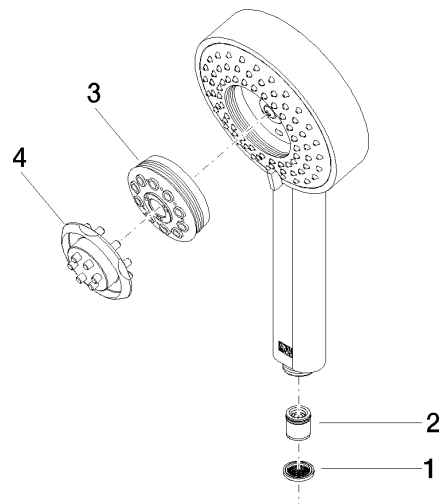

Douchette à main - Dark Platinum brossé

IMO

28 012 979

- 4 jets réglables : COMPACT RAIN, COMPACT SOFT FLOW, COMPACT AQUAPRESSURE FLOW, COMPACT CASCADE, débit max. 15 l/min (à 3 bar)
- avec système anti-calcaire
- pomme de douche Ø 120 mm
- raccord 1/2"

Avec sécurité anti-retour.

S'adapte aux gammes suivantes : IMO, LULU, MADISON, MEM, TARA, CL.1, LISSÉ, VAIA, META, CYO

	Dark Platinum brossé	28 012 979-99
	Chrome	28 012 979-00 0010
	Chrome	28 012 979-00
	Platine brossé	28 012 979-06
	Platine brossé	28 012 979-06 0010
	Platine	28 012 979-08
	Platine	28 012 979-08 0010
	Dark Chrome	28 012 979-19
	Dark Chrome	28 012 979-19 0010
	Or clair	28 012 979-26
	Or clair	28 012 979-26 0010
	Or clair brossé	28 012 979-27
	Or clair brossé	28 012 979-27 0010
	Laiton brossé (Or 23cts)	28 012 979-28
	Laiton brossé (Or 23cts)	28 012 979-28 0010
	Noir mat	28 012 979-33
	Noir mat	28 012 979-33 0010
	Bronze brossé	28 012 979-42
	Bronze brossé	28 012 979-42 0010
	Champagne brossé (Or 22cts)	28 012 979-46 0010
	Champagne brossé (Or 22cts)	28 012 979-46
	Champagne (Or 22cts)	28 012 979-47
	Champagne (Or 22cts)	28 012 979-47 0010
	Chrome brossé	28 012 979-93
	Chrome brossé	28 012 979-93 0010
	Dark Platinum brossé	28 012 979-99 0010

Douchette à main - Dark Platinum brossé

IMO

28 012 979

28 012 979

mm [inches]

Diagramme de débit

Certificats

LGA_29980.

28 012 979

Les pièces pour les
autres finitions
peuvent être
trouvées ici : Chrome

Liste des pièces de rechange

N°	Article Numéro	Désignation	Fréquence de montage	Délai de livraison
1	09 23 01 039 90	tamis	1	2
2	09 23 01 046 90	anti-retour	1	2
3	04 12 11 071 00 90	douche	1	2
4	09 30 09 022 90	clé à écrou	1	2