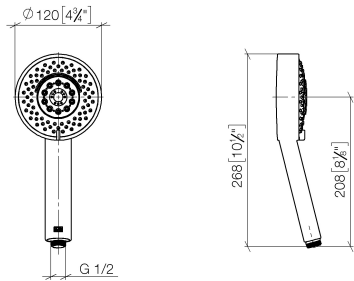

Douchette à main - Dark Platinum brossé

IMO

28 012 979

- 4 jets réglables : COMPACT RAIN, COMPACT SOFT FLOW, COMPACT AQUAPRESSURE FLOW, COMPACT CASCADE, débit max. 15 l/min (à 3 bar)
- avec système anti-calcaire
- pomme de douche Ø 120 mm
- raccord 1/2"

Douchette à main - Dark Platinum brossé

IMO

28 012 979

28 012 979

mm [inches]

Diagramme de débit

Certificats

LGA_29980.

28 012 979

Les pièces pour les
autres finitions
peuvent être
trouvées ici : Chrome

Liste des pièces de rechange

N°	Article Numéro	Désignation	Fréquence de montage	Délai de livraison
1	09 23 01 039 90	tamis	1	2
2	09 23 01 046 90	anti-retour	1	2
3	04 12 11 071 00 90	douche	1	2
4	09 30 09 022 90	clé à écrou	1	2