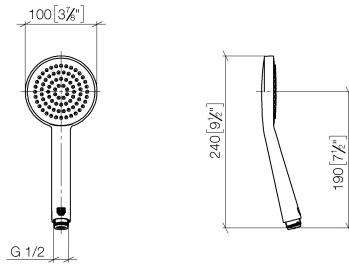

28 015 979

- COMPACT RAIN, débit max. 6,8 l/min (à 3 bar)
- avec système anti-calcaire
- pomme de douche Ø 100 mm
- raccord 1/2"
- Ce produit contribue au respect des exigences des systèmes d'évaluation des bâtiments écologiques, par exemple LEED®, BREEAM®, DGNB

Avec sécurité anti-retour.

S'adapte aux gammes suivantes : IMO, LULU, MADISON, MEM, TARA, CL.1, LISSÉ, VAIA, META, CYO

	Platine brossé	28 015 979-06 0010
	Chrome	28 015 979-00
	Chrome	28 015 979-00 0010
	Platine brossé	28 015 979-06
	Platine	28 015 979-08
	Platine	28 015 979-08 0010
	Dark Chrome	28 015 979-19
	Dark Chrome	28 015 979-19 0010
	Or clair	28 015 979-26
	Or clair	28 015 979-26 0010
	Or clair brossé	28 015 979-27 0010
	Or clair brossé	28 015 979-27
	Laiton brossé (Or 23cts)	28 015 979-28
	Laiton brossé (Or 23cts)	28 015 979-28 0010
	Noir mat	28 015 979-33
	Noir mat	28 015 979-33 0010
	Bronze brossé	28 015 979-42
	Bronze brossé	28 015 979-42 0010
	Champagne brossé (Or 22cts)	28 015 979-46
	Champagne brossé (Or 22cts)	28 015 979-46 0010
	Champagne (Or 22cts)	28 015 979-47
	Champagne (Or 22cts)	28 015 979-47 0010
	Chrome brossé	28 015 979-93
	Chrome brossé	28 015 979-93 0010
	Dark Platinum brossé	28 015 979-99
	Dark Platinum brossé	28 015 979-99 0010

Douchette à main FlowReduce - Platine brossé

IMO

28 015 979

28 015 979

mm [inches]

Diagramme de débit

Certificats

IAPMO_11777.

DVGW_DW-
6517DN0129.

IAPMO_4976 (6).

LGA_29981.

28 015 979

Les pièces pour les
autres finitions
peuvent être
trouvées ici : Chrome

Liste des pièces de rechange

N°	Article Numéro	Désignation	Fréquence de montage	Délai de livraison
1	09 23 01 039 90	tamis	1	2