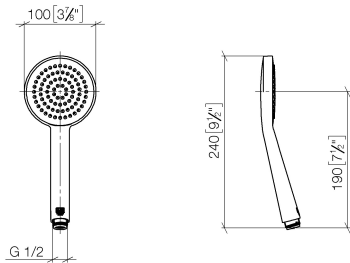

28 015 979

- COMPACT RAIN, débit max. 6,8 l/min (à 3 bar)
- avec système anti-calcaire
- pomme de douche Ø 100 mm
- raccord 1/2"
- Ce produit contribue au respect des exigences des systèmes d'évaluation des bâtiments écologiques, par exemple LEED®, BREEAM®, DGNB

## Douchette à main FlowReduce - Laiton brossé (Or 23cts)

---

IMO

28 015 979

28 015 979

mm [inches]

### Diagramme de débit