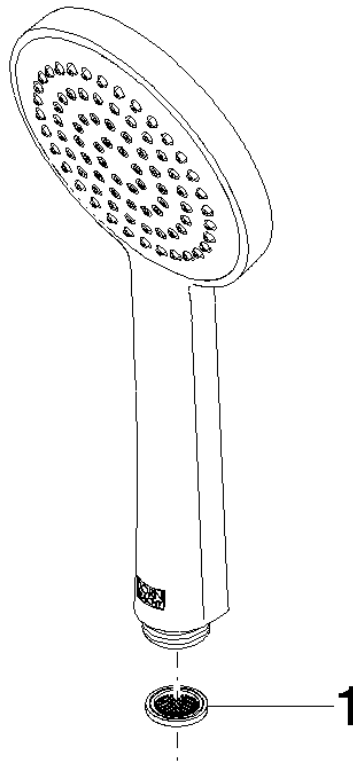

28 015 979

Les pièces pour les
autres finitions
peuvent être
trouvées ici : Chrome

Liste des pièces de rechange

N°	Article Numéro	Désignation	Fréquence de montage	Délai de livraison
1	09 23 01 039 90	tamis	1	2