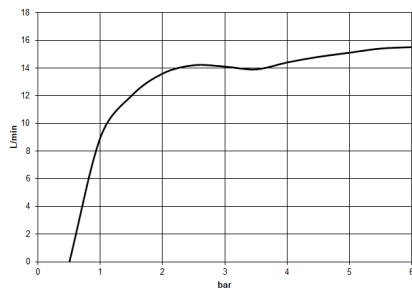

Douchette à main - Bronze brossé

IMO

28 015 979

28 015 979

mm [inches]

Diagramme de débit

Certificats

LGA_29981.