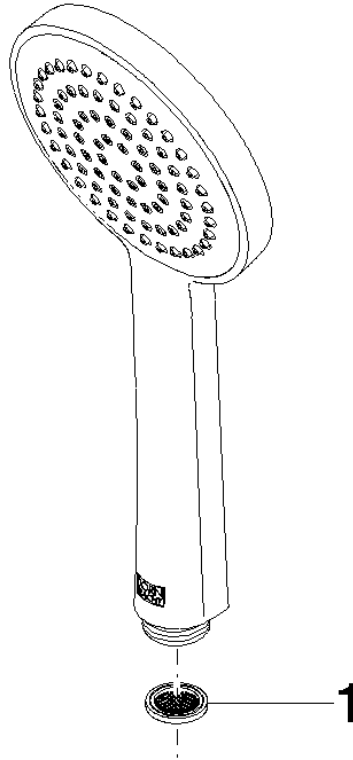

28 015 979

Les pièces pour les
autres finitions
peuvent être
trouvées ici : Chrome

Liste des pièces de rechange

N°	Article Numéro	Désignation	Fréquence de montage	Délai de livraison
1	09 23 01 039 90	tamis	1	2