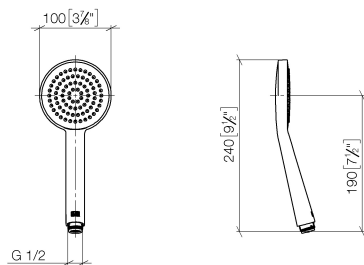

28 015 979

- COMPACT RAIN, débit max. 15 l/min (à 3 bar)
- avec système anti-calcaire
- pomme de douche Ø 100 mm
- raccord 1/2"

Avec sécurité anti-retour.

S'adapte aux gammes suivantes : IMO, LULU, MADISON, MEM, TARA, CL.1, LISSÉ, VAIA, META, CYO

Douchette à main - Bronze brossé

IMO

28 015 979

28 015 979

mm [inches]

Diagramme de débit

Certificats

LGA_29981.