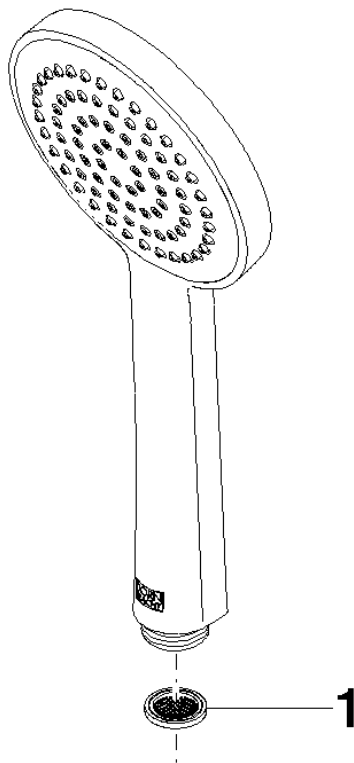

Douchette à main - Champagne brossé (Or 22cts)

IMO

28 015 979

- COMPACT RAIN, débit max. 15 l/min (à 3 bar)
- avec système anti-calcaire
- pomme de douche Ø 100 mm
- raccord 1/2"

Avec sécurité anti-retour.

S'adapte aux gammes suivantes : IMO, LULU, MADISON, MEM, TARA, CL.1, LISSÉ, VAIA, META, CYO

	Champagne brossé (Or 22cts)	28 015 979-46
	Chrome	28 015 979-00
	Chrome	28 015 979-00 0010
	Platine brossé	28 015 979-06
	Platine brossé	28 015 979-06 0010
	Platine	28 015 979-08
	Platine	28 015 979-08 0010
	Dark Chrome	28 015 979-19
	Dark Chrome	28 015 979-19 0010
	Or clair	28 015 979-26
	Or clair	28 015 979-26 0010
	Or clair brossé	28 015 979-27 0010
	Or clair brossé	28 015 979-27
	Laiton brossé (Or 23cts)	28 015 979-28
	Laiton brossé (Or 23cts)	28 015 979-28 0010
	Noir mat	28 015 979-33
	Noir mat	28 015 979-33 0010
	Bronze brossé	28 015 979-42
	Bronze brossé	28 015 979-42 0010
	Champagne brossé (Or 22cts)	28 015 979-46 0010
	Champagne (Or 22cts)	28 015 979-47
	Champagne (Or 22cts)	28 015 979-47 0010
	Chrome brossé	28 015 979-93
	Chrome brossé	28 015 979-93 0010
	Dark Platinum brossé	28 015 979-99
	Dark Platinum brossé	28 015 979-99 0010

Douchette à main - Champagne brossé (Or 22cts)

IMO

28 015 979

28 015 979

mm [inches]

Diagramme de débit

Certificats

DVGW_DW-
6517DN0129.

LGA_29981.

28 015 979

Les pièces pour les
autres finitions
peuvent être
trouvées ici : Chrome

Liste des pièces de rechange

N°	Article Numéro	Désignation	Fréquence de montage	Délai de livraison
1	09 23 01 039 90	tamis	1	2