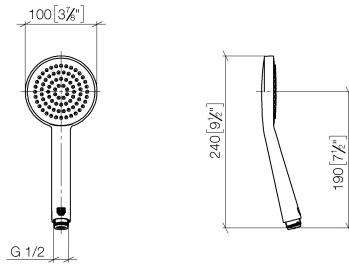

28 015 979

- COMPACT RAIN, débit max. 6,8 l/min (à 3 bar)
- avec système anti-calcaire
- pomme de douche Ø 100 mm
- raccord 1/2"
- Ce produit contribue au respect des exigences des systèmes d'évaluation des bâtiments écologiques, par exemple LEED®, BREEAM®, DGNB

Avec sécurité anti-retour.

S'adapte aux gammes suivantes : IMO, LULU, MADISON, MEM, TARA, CL.1, LISSÉ, VAIA, META, CYO

	Champagne (Or 22cts)	28 015 979-47 0010
	Chrome	28 015 979-00
	Chrome	28 015 979-00 0010
	Platine brossé	28 015 979-06
	Platine brossé	28 015 979-06 0010
	Platine	28 015 979-08
	Platine	28 015 979-08 0010
	Dark Chrome	28 015 979-19
	Dark Chrome	28 015 979-19 0010
	Or clair	28 015 979-26
	Or clair	28 015 979-26 0010
	Or clair brossé	28 015 979-27 0010
	Or clair brossé	28 015 979-27
	Laiton brossé (Or 23cts)	28 015 979-28
	Laiton brossé (Or 23cts)	28 015 979-28 0010
	Noir mat	28 015 979-33
	Noir mat	28 015 979-33 0010
	Bronze brossé	28 015 979-42
	Bronze brossé	28 015 979-42 0010
	Champagne brossé (Or 22cts)	28 015 979-46
	Champagne brossé (Or 22cts)	28 015 979-46 0010
	Champagne (Or 22cts)	28 015 979-47
	Chrome brossé	28 015 979-93
	Chrome brossé	28 015 979-93 0010
	Dark Platinum brossé	28 015 979-99
	Dark Platinum brossé	28 015 979-99 0010

Douchette à main FlowReduce - Champagne (Or 22cts)

IMO

28 015 979

28 015 979

mm [inches]

Diagramme de débit

Certificats

IAPMO_11777.

DVGW_DW-
6517DN0129.

LGA_29981.

28 015 979

Les pièces pour les
autres finitions
peuvent être
trouvées ici : Chrome

Liste des pièces de rechange

N°	Article Numéro	Désignation	Fréquence de montage	Délai de livraison
1	09 23 01 039 90	tamis	1	2