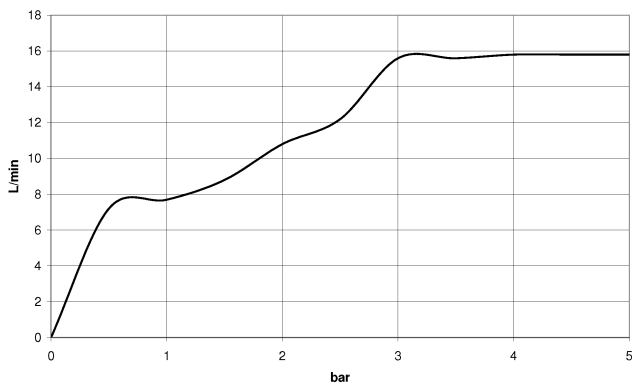

S'adapte aux gammes suivantes : IMO, LULU, MADISON, MEM, TARA, CL.1, LISSÉ, VAIA, META, CYO

	Chrome	28 016 979-00
	Chrome	28 016 979-00 0010
	Platine brossé	28 016 979-06 0010
	Platine brossé	28 016 979-06
	Platine	28 016 979-08
	Platine	28 016 979-08 0010
	Dark Chrome	28 016 979-19
	Dark Chrome	28 016 979-19 0010
	Or clair	28 016 979-26
	Or clair	28 016 979-26 0010
	Or clair brossé	28 016 979-27
	Or clair brossé	28 016 979-27 0010
	Laiton brossé (Or 23cts)	28 016 979-28
	Laiton brossé (Or 23cts)	28 016 979-28 0010
	Noir mat	28 016 979-33
	Noir mat	28 016 979-33 0010
	Bronze brossé	28 016 979-42 0010
	Bronze brossé	28 016 979-42
	Champagne brossé (Or 22cts)	28 016 979-46 0010
	Champagne brossé (Or 22cts)	28 016 979-46
	Champagne (Or 22cts)	28 016 979-47
	Champagne (Or 22cts)	28 016 979-47 0010
	Chrome brossé	28 016 979-93
	Chrome brossé	28 016 979-93 0010
	Dark Platinum brossé	28 016 979-99
	Dark Platinum brossé	28 016 979-99 0010

Douchette à main - Chrome

IMO

28 016 979

28 016 979

mm [inches]

Diagramme de débit

Certificats

DVGW_DW-
6517DN0129.