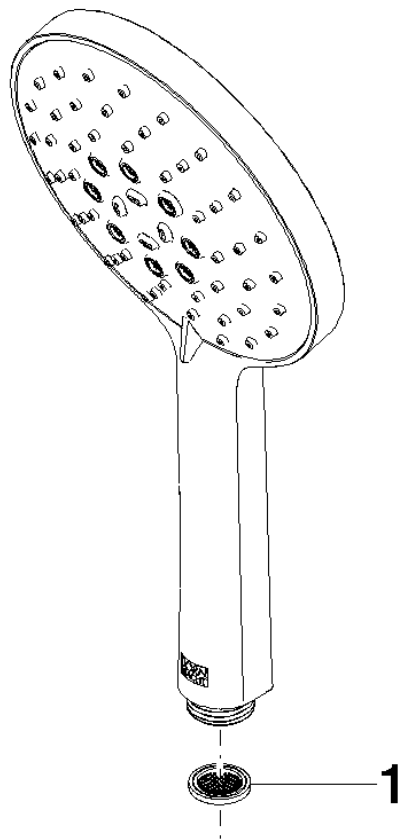

28 016 979

Liste des pièces de rechange

N°	Article Numéro	Désignation	Fréquence de montage	Délai de livraison
1	09 23 01 039 90	tamis	1	2