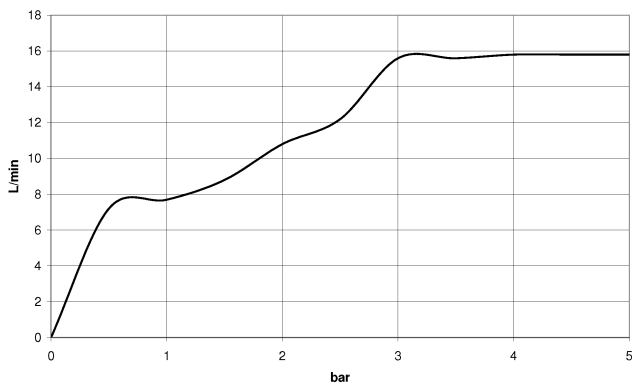

## Douchette à main - Dark Chrome

IMO

28 016 979

- 3 ou 5 jets réglables : COMPACT RAIN, COMPACT SOFT FLOW, COMPACT AQUAPRESSURE FLOW, débit max. 15 l/min (à 3 bar)
- avec système anti-calcaire
- douche de tête Ø 130 mm
- raccord 1/2"

## Douchette à main - Dark Chrome

IMO

28 016 979

28 016 979

mm [inches]

### Diagramme de débit