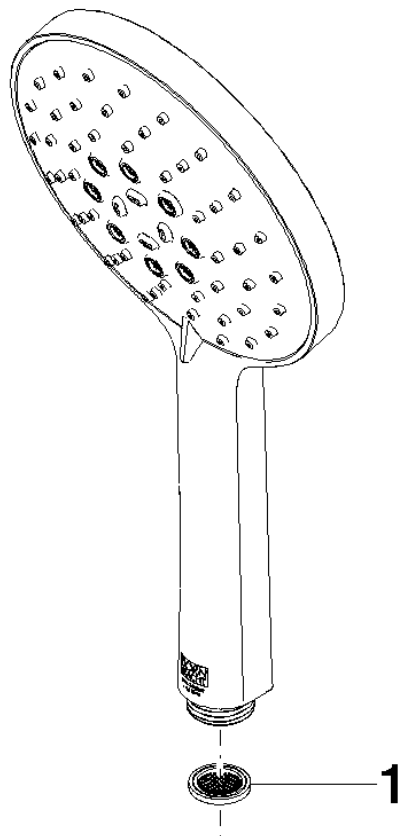

28 016 979

Les pièces pour les
autres finitions
peuvent être
trouvées ici : Chrome

Liste des pièces de rechange

N°	Article Numéro	Désignation	Fréquence de montage	Délai de livraison
1	09 23 01 039 90	tamis	1	2