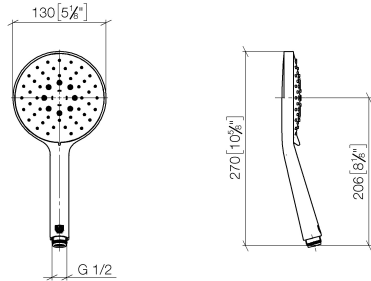

Douchette à main FlowReduce - Or clair brossé

IMO

28 016 979

- 3 ou 5 jets réglables : COMPACT RAIN, COMPACT SOFT FLOW, COMPACT AQUAPRESSURE FLOW, débit max. 6,8 l/min (à 3 bar)
- avec système anti-calcaire
- douche de tête Ø 130 mm
- raccord 1/2"
- Ce produit contribue au respect des exigences des systèmes d'évaluation des bâtiments écologiques, par exemple LEED®, BREEAM®, DGNB

Avec sécurité anti-retour.

S'adapte aux gammes suivantes : IMO, LULU, MADISON, MEM, TARA, CL.1, LISSÉ, VAIA, META, CYO

| | | |
|--|-----------------------------|--------------------|
| | Or clair brossé | 28 016 979-27 0010 |
| | Chrome | 28 016 979-00 0010 |
| | Chrome | 28 016 979-00 |
| | Platine brossé | 28 016 979-06 0010 |
| | Platine brossé | 28 016 979-06 |
| | Platine | 28 016 979-08 |
| | Platine | 28 016 979-08 0010 |
| | Dark Chrome | 28 016 979-19 |
| | Dark Chrome | 28 016 979-19 0010 |
| | Or clair | 28 016 979-26 |
| | Or clair | 28 016 979-26 0010 |
| | Or clair brossé | 28 016 979-27 |
| | Laiton brossé (Or 23cts) | 28 016 979-28 |
| | Laiton brossé (Or 23cts) | 28 016 979-28 0010 |
| | Noir mat | 28 016 979-33 |
| | Noir mat | 28 016 979-33 0010 |
| | Bronze brossé | 28 016 979-42 0010 |
| | Bronze brossé | 28 016 979-42 |
| | Champagne brossé (Or 22cts) | 28 016 979-46 0010 |
| | Champagne brossé (Or 22cts) | 28 016 979-46 |
| | Champagne (Or 22cts) | 28 016 979-47 |
| | Champagne (Or 22cts) | 28 016 979-47 0010 |
| | Chrome brossé | 28 016 979-93 |
| | Chrome brossé | 28 016 979-93 0010 |
| | Dark Platinum brossé | 28 016 979-99 |
| | Dark Platinum brossé | 28 016 979-99 0010 |

Douchette à main FlowReduce - Or clair brossé

IMO

28 016 979

28 016 979

mm [inches]

Diagramme de débit

Certificats

LGA_29982.