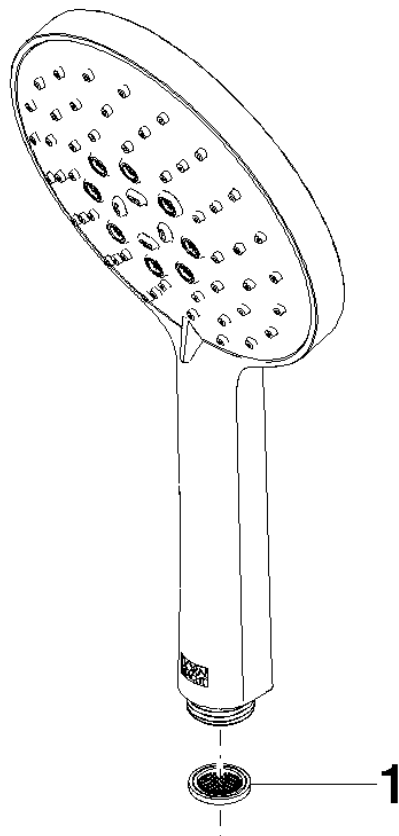

28 016 979

Les pièces pour les
autres finitions
peuvent être
trouvées ici : Chrome

Liste des pièces de rechange

N°	Article Numéro	Désignation	Fréquence de montage	Délai de livraison
1	09 23 01 039 90	tamis	1	2