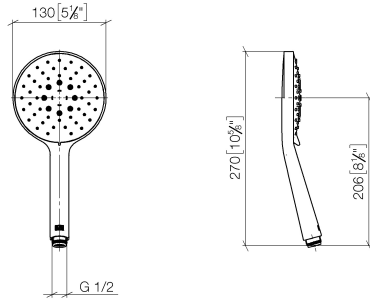

28 016 979

- 3 ou 5 jets réglables : COMPACT RAIN, COMPACT SOFT FLOW, COMPACT AQUAPRESSURE FLOW, débit max. 15 l/min (à 3 bar)
- avec système anti-calcaire
- douche de tête Ø 130 mm
- raccord 1/2"

Avec sécurité anti-retour.

S'adapte aux gammes suivantes : IMO, LULU, MADISON, MEM, TARA, CL.1, LISSÉ, VAIA, META, CYO

	Bronze brossé	28 016 979-42
	Chrome	28 016 979-00 0010
	Chrome	28 016 979-00
	Platine brossé	28 016 979-06 0010
	Platine brossé	28 016 979-06
	Platine	28 016 979-08
	Platine	28 016 979-08 0010
	Dark Chrome	28 016 979-19
	Dark Chrome	28 016 979-19 0010
	Or clair	28 016 979-26
	Or clair	28 016 979-26 0010
	Or clair brossé	28 016 979-27
	Or clair brossé	28 016 979-27 0010
	Laiton brossé (Or 23cts)	28 016 979-28
	Laiton brossé (Or 23cts)	28 016 979-28 0010
	Noir mat	28 016 979-33
	Noir mat	28 016 979-33 0010
	Bronze brossé	28 016 979-42 0010
	Champagne brossé (Or 22cts)	28 016 979-46 0010
	Champagne brossé (Or 22cts)	28 016 979-46
	Champagne (Or 22cts)	28 016 979-47
	Champagne (Or 22cts)	28 016 979-47 0010
	Chrome brossé	28 016 979-93
	Chrome brossé	28 016 979-93 0010
	Dark Platinium brossé	28 016 979-99
	Dark Platinium brossé	28 016 979-99 0010

## Douchette à main - Bronze brossé

---

IMO

28 016 979

28 016 979

mm [inches]

### Diagramme de débit