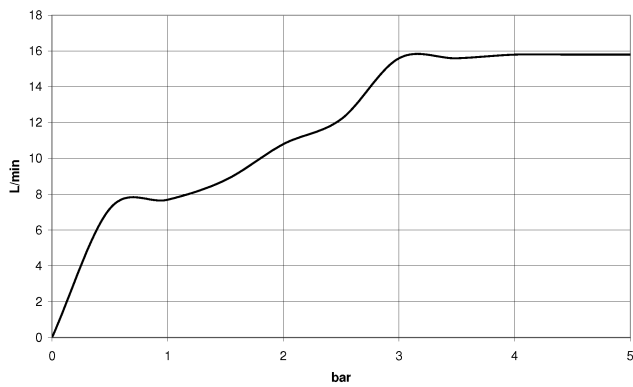

## Douchette à main - Bronze brossé

---

IMO

28 016 979

28 016 979

mm [inches]

### Diagramme de débit