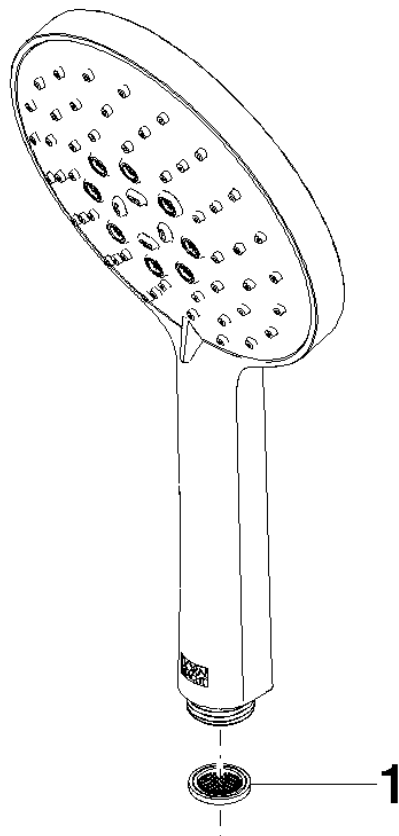

Douchette à main - Champagne (Or 22cts)

IMO

28 016 979

- 3 ou 5 jets réglables : COMPACT RAIN, COMPACT SOFT FLOW, COMPACT AQUAPRESSURE FLOW, débit max. 15 l/min (à 3 bar)
- avec système anti-calcaire
- douche de tête Ø 130 mm
- raccord 1/2"

Avec sécurité anti-retour.

S'adapte aux gammes suivantes : IMO, LULU, MADISON, MEM, TARA, CL.1, LISSÉ, VAIA, META, CYO

	Champagne (Or 22cts)	28 016 979-47
	Chrome	28 016 979-00 0010
	Chrome	28 016 979-00
	Platine brossé	28 016 979-06 0010
	Platine brossé	28 016 979-06
	Platine	28 016 979-08
	Platine	28 016 979-08 0010
	Dark Chrome	28 016 979-19
	Dark Chrome	28 016 979-19 0010
	Or clair	28 016 979-26
	Or clair	28 016 979-26 0010
	Or clair brossé	28 016 979-27
	Or clair brossé	28 016 979-27 0010
	Laiton brossé (Or 23cts)	28 016 979-28
	Laiton brossé (Or 23cts)	28 016 979-28 0010
	Noir mat	28 016 979-33
	Noir mat	28 016 979-33 0010
	Bronze brossé	28 016 979-42 0010
	Bronze brossé	28 016 979-42
	Champagne brossé (Or 22cts)	28 016 979-46 0010
	Champagne brossé (Or 22cts)	28 016 979-46
	Champagne (Or 22cts)	28 016 979-47 0010
	Chrome brossé	28 016 979-93
	Chrome brossé	28 016 979-93 0010
	Dark Platinum brossé	28 016 979-99
	Dark Platinum brossé	28 016 979-99 0010

Douchette à main - Champagne (Or 22cts)

IMO

28 016 979

28 016 979

mm [inches]

Diagramme de débit

Certificats

DVGW_DW-
6517DN0129.

LGA_29982.

28 016 979

Les pièces pour les
autres finitions
peuvent être
trouvées ici : Chrome

Liste des pièces de rechange

N°	Article Numéro	Désignation	Fréquence de montage	Délai de livraison
1	09 23 01 039 90	tamis	1	2