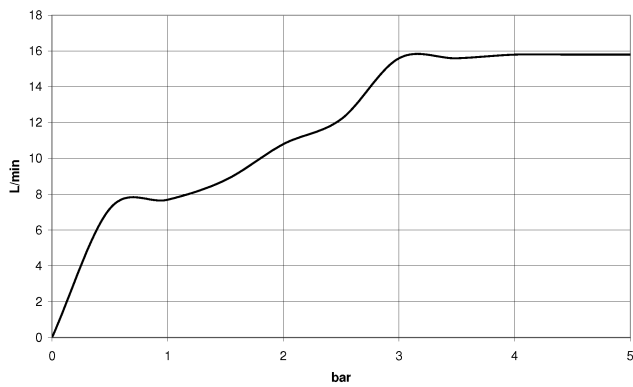

Douchette à main - Champagne (Or 22cts)

IMO

28 016 979

- 3 ou 5 jets réglables : COMPACT RAIN, COMPACT SOFT FLOW, COMPACT AQUAPRESSURE FLOW, débit max. 15 l/min (à 3 bar)
- avec système anti-calcaire
- douche de tête Ø 130 mm
- raccord 1/2"

Douchette à main - Champagne (Or 22cts)

IMO

28 016 979

28 016 979

mm [inches]

Diagramme de débit

Certificats

DVGW_DW-
6517DN0129.