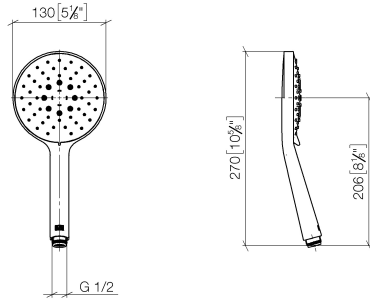

Douchette à main - Champagne (Or 22cts)

IMO

28 016 979

- 3 ou 5 jets réglables : COMPACT RAIN, COMPACT SOFT FLOW, COMPACT AQUAPRESSURE FLOW, débit max. 15 l/min (à 3 bar)
- avec système anti-calcaire
- douche de tête Ø 130 mm
- raccord 1/2"

Avec sécurité anti-retour.

S'adapte aux gammes suivantes : IMO, LULU, MADISON, MEM, TARA, CL.1, LISSÉ, VAIA, META, CYO

	Champagne (Or 22cts)	28 016 979-47
	Chrome	28 016 979-00 0010
	Chrome	28 016 979-00
	Platine brossé	28 016 979-06 0010
	Platine brossé	28 016 979-06
	Platine	28 016 979-08
	Platine	28 016 979-08 0010
	Dark Chrome	28 016 979-19
	Dark Chrome	28 016 979-19 0010
	Or clair	28 016 979-26
	Or clair	28 016 979-26 0010
	Or clair brossé	28 016 979-27
	Or clair brossé	28 016 979-27 0010
	Laiton brossé (Or 23cts)	28 016 979-28
	Laiton brossé (Or 23cts)	28 016 979-28 0010
	Noir mat	28 016 979-33
	Noir mat	28 016 979-33 0010
	Bronze brossé	28 016 979-42 0010
	Bronze brossé	28 016 979-42
	Champagne brossé (Or 22cts)	28 016 979-46 0010
	Champagne brossé (Or 22cts)	28 016 979-46
	Champagne (Or 22cts)	28 016 979-47 0010
	Chrome brossé	28 016 979-93
	Chrome brossé	28 016 979-93 0010
	Dark Platinum brossé	28 016 979-99
	Dark Platinum brossé	28 016 979-99 0010

Douchette à main - Champagne (Or 22cts)

IMO

28 016 979

28 016 979

mm [inches]

Diagramme de débit

Certificats

DVGW_DW-
6517DN0129.

LGA_29982.

28 016 979

Les pièces pour les
autres finitions
peuvent être
trouvées ici : Chrome

Liste des pièces de rechange

N°	Article Numéro	Désignation	Fréquence de montage	Délai de livraison
1	09 23 01 039 90	tamis	1	2