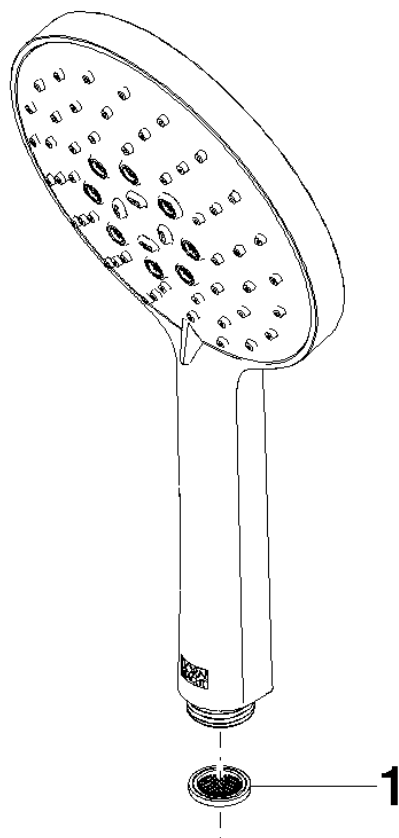

28 016 979

Les pièces pour les
autres finitions
peuvent être
trouvées ici : Chrome

Liste des pièces de rechange

N°	Article Numéro	Désignation	Fréquence de montage	Délai de livraison
1	09 23 01 039 90	tamis	1	2