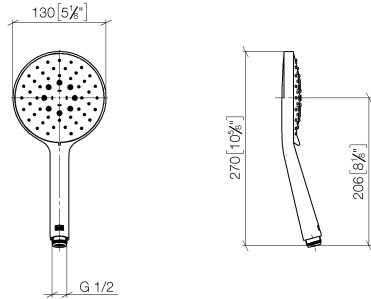

## Douchette à main - Chrome brossé

IMO

28 016 979

- 3 ou 5 jets réglables : COMPACT RAIN, COMPACT SOFT FLOW, COMPACT AQUAPRESSURE FLOW, débit max. 15 l/min (à 3 bar)
- avec système anti-calcaire
- douche de tête Ø 130 mm
- raccord 1/2"

## Douchette à main - Chrome brossé

---

IMO

28 016 979

28 016 979

mm [inches]

Diagramme de débit

Certificats

DVGW\_DW-  
6517DN0129.

LGA\_29982.

WRAS\_2009011.

28 016 979

Les pièces pour les  
autres finitions  
peuvent être  
trouvées ici : Chrome