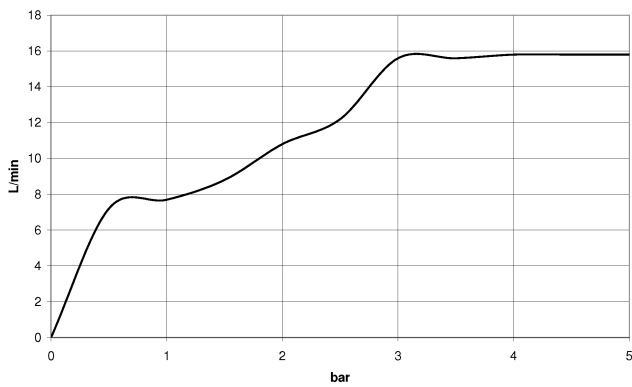

Douchette à main - Dark Platinum brossé

IMO

28 016 979

- 3 ou 5 jets réglables : COMPACT RAIN, COMPACT SOFT FLOW, COMPACT AQUAPRESSURE FLOW, débit max. 15 l/min (à 3 bar)
- avec système anti-calcaire
- douche de tête Ø 130 mm
- raccord 1/2"

Douchette à main - Dark Platinum brossé

IMO

28 016 979

28 016 979

mm [inches]

Diagramme de débit

Certificats

DVGW_DW-
6517DN0129.