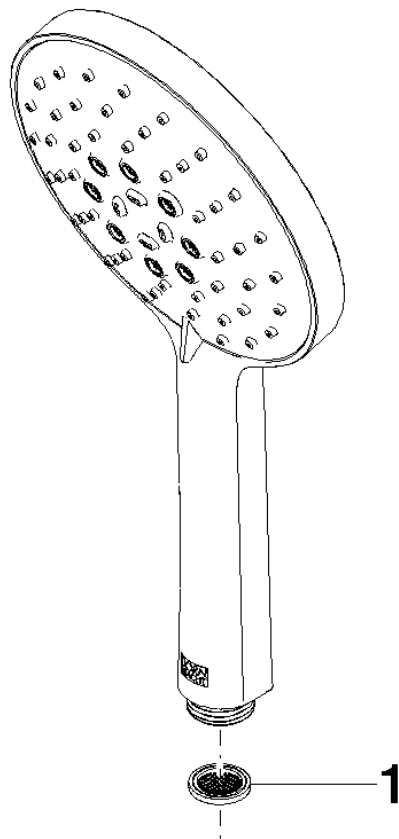

Douchette à main - Dark Platinum brossé

IMO

28 016 979

- 3 ou 5 jets réglables : COMPACT RAIN, COMPACT SOFT FLOW, COMPACT AQUAPRESSURE FLOW, débit max. 15 l/min (à 3 bar)
- avec système anti-calcaire
- douche de tête Ø 130 mm
- raccord 1/2"

Avec sécurité anti-retour.

S'adapte aux gammes suivantes : IMO, LULU, MADISON, MEM, TARA, CL.1, LISSÉ, VAIA, META, CYO

	Dark Platinum brossé	28 016 979-99
	Chrome	28 016 979-00 0010
	Chrome	28 016 979-00
	Platine brossé	28 016 979-06 0010
	Platine brossé	28 016 979-06
	Platine	28 016 979-08
	Platine	28 016 979-08 0010
	Dark Chrome	28 016 979-19
	Dark Chrome	28 016 979-19 0010
	Or clair	28 016 979-26
	Or clair	28 016 979-26 0010
	Or clair brossé	28 016 979-27
	Or clair brossé	28 016 979-27 0010
	Laiton brossé (Or 23cts)	28 016 979-28
	Laiton brossé (Or 23cts)	28 016 979-28 0010
	Noir mat	28 016 979-33
	Noir mat	28 016 979-33 0010
	Bronze brossé	28 016 979-42 0010
	Bronze brossé	28 016 979-42
	Champagne brossé (Or 22cts)	28 016 979-46 0010
	Champagne brossé (Or 22cts)	28 016 979-46
	Champagne (Or 22cts)	28 016 979-47
	Champagne (Or 22cts)	28 016 979-47 0010
	Chrome brossé	28 016 979-93
	Chrome brossé	28 016 979-93 0010
	Dark Platinum brossé	28 016 979-99 0010

Douchette à main - Dark Platinum brossé

IMO

28 016 979

28 016 979

mm [inches]

Diagramme de débit

Certificats

DVGW_DW-
6517DN0129.

LGA_29982.

WRAS_2009011.

28 016 979

Les pièces pour les
autres finitions
peuvent être
trouvées ici : Chrome

Liste des pièces de rechange

N°	Article Numéro	Désignation	Fréquence de montage	Délai de livraison
1	09 23 01 039 90	tamis	1	2