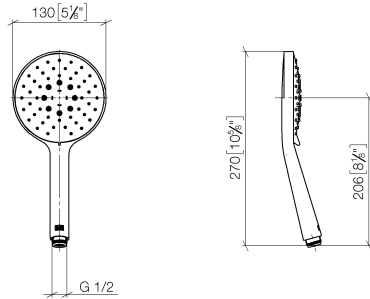

Douchette à main - Dark Platinum brossé

IMO

28 016 979

- 3 ou 5 jets réglables : COMPACT RAIN, COMPACT SOFT FLOW, COMPACT AQUAPRESSURE FLOW, débit max. 15 l/min (à 3 bar)
- avec système anti-calcaire
- douche de tête Ø 130 mm
- raccord 1/2"

Avec sécurité anti-retour.

S'adapte aux gammes suivantes : IMO, LULU, MADISON, MEM, TARA, CL.1, LISSÉ, VAIA, META, CYO

	Dark Platinum brossé	28 016 979-99
	Chrome	28 016 979-00 0010
	Chrome	28 016 979-00
	Platine brossé	28 016 979-06 0010
	Platine brossé	28 016 979-06
	Platine	28 016 979-08
	Platine	28 016 979-08 0010
	Dark Chrome	28 016 979-19
	Dark Chrome	28 016 979-19 0010
	Or clair	28 016 979-26
	Or clair	28 016 979-26 0010
	Or clair brossé	28 016 979-27
	Or clair brossé	28 016 979-27 0010
	Laiton brossé (Or 23cts)	28 016 979-28
	Laiton brossé (Or 23cts)	28 016 979-28 0010
	Noir mat	28 016 979-33
	Noir mat	28 016 979-33 0010
	Bronze brossé	28 016 979-42 0010
	Bronze brossé	28 016 979-42
	Champagne brossé (Or 22cts)	28 016 979-46 0010
	Champagne brossé (Or 22cts)	28 016 979-46
	Champagne (Or 22cts)	28 016 979-47
	Champagne (Or 22cts)	28 016 979-47 0010
	Chrome brossé	28 016 979-93
	Chrome brossé	28 016 979-93 0010
	Dark Platinum brossé	28 016 979-99 0010

Douchette à main - Dark Platinum brossé

IMO

28 016 979

28 016 979

mm [inches]

Diagramme de débit

Certificats

DVGW_DW-
6517DN0129.

LGA_29982.

WRAS_2009011.

28 016 979

Les pièces pour les
autres finitions
peuvent être
trouvées ici : Chrome

Liste des pièces de rechange

N°	Article Numéro	Désignation	Fréquence de montage	Délai de livraison
1	09 23 01 039 90	tamis	1	2