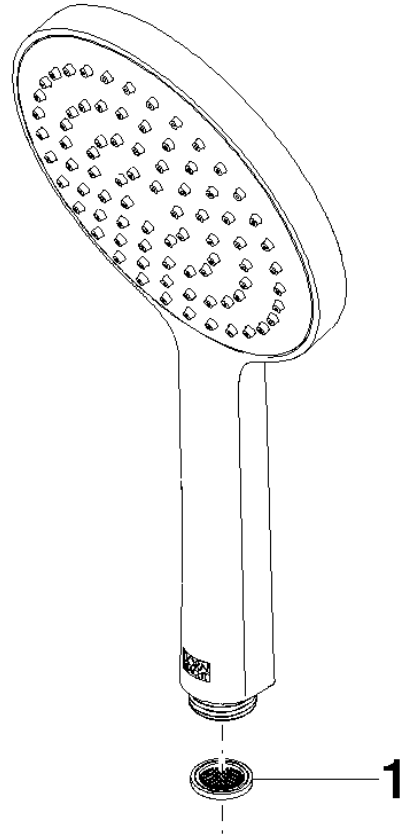

28 017 979

Liste des pièces de rechange

N°	Article Numéro	Désignation	Fréquence de montage	Délai de livraison
1	09 23 01 039 90	tamis	1	2