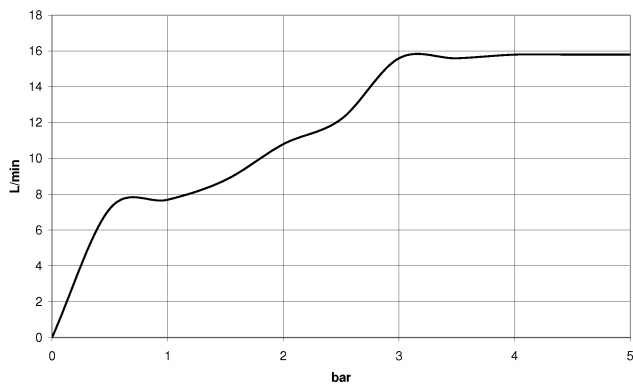

Douchette à main - Chrome

IMO

28 017 979

28 017 979

mm [inches]

Diagramme de débit

Certificats

DVGW_DW-
6517DN0129.