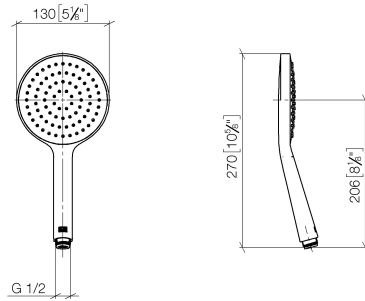

28 017 979

- COMPACT RAIN, débit max. 15 l/min (à 3 bar)
- avec système anti-calcaire
- douche de tête Ø 130 mm
- raccord 1/2"

Avec sécurité anti-retour.

S'adapte aux gammes suivantes : IMO, LULU, MADISON, MEM, TARA, CL.1, LISSÉ, VAIA, META, CYO

	Chrome	28 017 979-00
	Chrome	28 017 979-00 0010
	Platine brossé	28 017 979-06 0010
	Platine brossé	28 017 979-06
	Platine	28 017 979-08 0010
	Platine	28 017 979-08
	Dark Chrome	28 017 979-19
	Dark Chrome	28 017 979-19 0010
	Or clair	28 017 979-26 0010
	Or clair	28 017 979-26
	Or clair brossé	28 017 979-27 0010
	Or clair brossé	28 017 979-27
	Laiton brossé (Or 23cts)	28 017 979-28
	Laiton brossé (Or 23cts)	28 017 979-28 0010
	Noir mat	28 017 979-33 0010
	Noir mat	28 017 979-33
	Bronze brossé	28 017 979-42 0010
	Bronze brossé	28 017 979-42
	Champagne brossé (Or 22cts)	28 017 979-46 0010
	Champagne brossé (Or 22cts)	28 017 979-46
	Champagne (Or 22cts)	28 017 979-47
	Champagne (Or 22cts)	28 017 979-47 0010
	Chrome brossé	28 017 979-93
	Chrome brossé	28 017 979-93 0010
	Dark Platinum brossé	28 017 979-99
	Dark Platinum brossé	28 017 979-99 0010

Douchette à main - Chrome

IMO

28 017 979

28 017 979

mm [inches]

Diagramme de débit

Certificats

DVGW_DW-
6517DN0129.