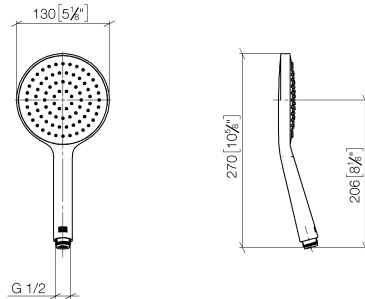

28 017 979

- COMPACT RAIN, débit max. 15 l/min (à 3 bar)
- avec système anti-calcaire
- douche de tête Ø 130 mm
- raccord 1/2"

Avec sécurité anti-retour.

S'adapte aux gammes suivantes : IMO, LULU, MADISON, MEM, TARA, CL.1, LISSÉ, VAIA, META, CYO

	Platine brossé	28 017 979-06
	Chrome	28 017 979-00 0010
	Chrome	28 017 979-00
	Platine brossé	28 017 979-06 0010
	Platine	28 017 979-08 0010
	Platine	28 017 979-08
	Dark Chrome	28 017 979-19
	Dark Chrome	28 017 979-19 0010
	Or clair	28 017 979-26 0010
	Or clair	28 017 979-26
	Or clair brossé	28 017 979-27 0010
	Or clair brossé	28 017 979-27
	Laiton brossé (Or 23cts)	28 017 979-28
	Laiton brossé (Or 23cts)	28 017 979-28 0010
	Noir mat	28 017 979-33 0010
	Noir mat	28 017 979-33
	Bronze brossé	28 017 979-42 0010
	Bronze brossé	28 017 979-42
	Champagne brossé (Or 22cts)	28 017 979-46 0010
	Champagne brossé (Or 22cts)	28 017 979-46
	Champagne (Or 22cts)	28 017 979-47
	Champagne (Or 22cts)	28 017 979-47 0010
	Chrome brossé	28 017 979-93
	Chrome brossé	28 017 979-93 0010
	Dark Platinum brossé	28 017 979-99
	Dark Platinum brossé	28 017 979-99 0010

Douchette à main - Platine brossé

IMO

28 017 979

28 017 979

mm [inches]

Diagramme de débit

Certificats

DVGW_DW-
6517DN0129.

LGA_29983.

WRAS_2009011.

28 017 979

Les pièces pour les
autres finitions
peuvent être
trouvées ici : Chrome

Liste des pièces de rechange

N°	Article Numéro	Désignation	Fréquence de montage	Délai de livraison
1	09 23 01 039 90	tamis	1	2