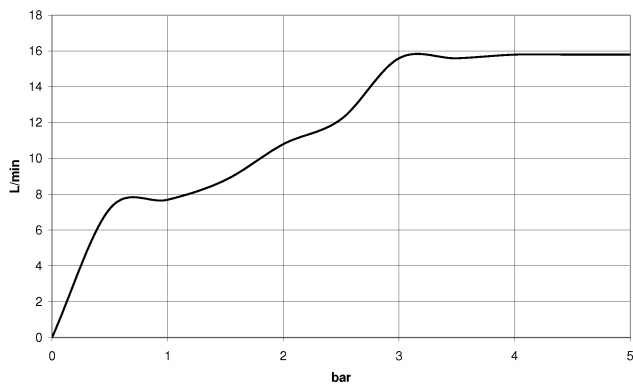

Douchette à main - Platine brossé

IMO

28 017 979

28 017 979

mm [inches]

Diagramme de débit

Certificats

DVGW_DW-
6517DN0129.