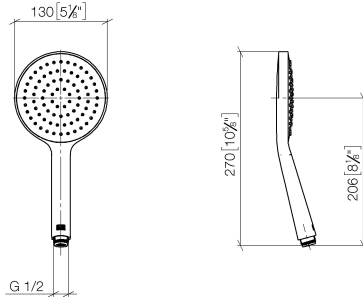

28 017 979

- COMPACT RAIN, débit max. 15 l/min (à 3 bar)
- avec système anti-calcaire
- douche de tête Ø 130 mm
- raccord 1/2"

Avec sécurité anti-retour.

S'adapte aux gammes suivantes : IMO, LULU, MADISON, MEM, TARA, CL.1, LISSÉ, VAIA, META, CYO

	Dark Chrome	28 017 979-19
	Chrome	28 017 979-00 0010
	Chrome	28 017 979-00
	Platine brossé	28 017 979-06 0010
	Platine brossé	28 017 979-06
	Platine	28 017 979-08 0010
	Platine	28 017 979-08
	Dark Chrome	28 017 979-19 0010
	Or clair	28 017 979-26 0010
	Or clair	28 017 979-26
	Or clair brossé	28 017 979-27 0010
	Or clair brossé	28 017 979-27
	Laiton brossé (Or 23cts)	28 017 979-28
	Laiton brossé (Or 23cts)	28 017 979-28 0010
	Noir mat	28 017 979-33 0010
	Noir mat	28 017 979-33
	Bronze brossé	28 017 979-42 0010
	Bronze brossé	28 017 979-42
	Champagne brossé (Or 22cts)	28 017 979-46 0010
	Champagne brossé (Or 22cts)	28 017 979-46
	Champagne (Or 22cts)	28 017 979-47
	Champagne (Or 22cts)	28 017 979-47 0010
	Chrome brossé	28 017 979-93
	Chrome brossé	28 017 979-93 0010
	Dark Platinum brossé	28 017 979-99
	Dark Platinum brossé	28 017 979-99 0010

Douchette à main - Dark Chrome

IMO

28 017 979

28 017 979

mm [inches]

Diagramme de débit

Certificats

DVGW_DW- LGA_29983.
6517DN0129.

28 017 979

Les pièces pour les
autres finitions
peuvent être
trouvées ici : Chrome