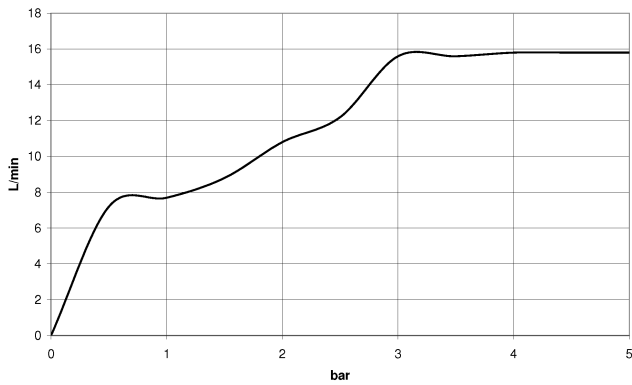

Douchette à main - Dark Chrome

IMO

28 017 979

28 017 979

mm [inches]

Diagramme de débit

Certificats

DVGW_DW- LGA_29983.
6517DN0129.