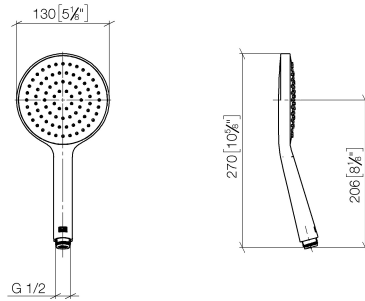

28 017 979

- COMPACT RAIN, débit max. 15 l/min (à 3 bar)
- avec système anti-calcaire
- douche de tête Ø 130 mm
- raccord 1/2"

Avec sécurité anti-retour.

S'adapte aux gammes suivantes : IMO, LULU, MADISON, MEM, TARA, CL.1, LISSÉ, VAIA, META, CYO

	Or clair	28 017 979-26
	Chrome	28 017 979-00 0010
	Chrome	28 017 979-00
	Platine brossé	28 017 979-06 0010
	Platine brossé	28 017 979-06
	Platine	28 017 979-08 0010
	Platine	28 017 979-08
	Dark Chrome	28 017 979-19
	Dark Chrome	28 017 979-19 0010
	Or clair	28 017 979-26 0010
	Or clair brossé	28 017 979-27 0010
	Or clair brossé	28 017 979-27
	Laiton brossé (Or 23cts)	28 017 979-28
	Laiton brossé (Or 23cts)	28 017 979-28 0010
	Noir mat	28 017 979-33 0010
	Noir mat	28 017 979-33
	Bronze brossé	28 017 979-42 0010
	Bronze brossé	28 017 979-42
	Champagne brossé (Or 22cts)	28 017 979-46 0010
	Champagne brossé (Or 22cts)	28 017 979-46
	Champagne (Or 22cts)	28 017 979-47
	Champagne (Or 22cts)	28 017 979-47 0010
	Chrome brossé	28 017 979-93
	Chrome brossé	28 017 979-93 0010
	Dark Platinum brossé	28 017 979-99
	Dark Platinum brossé	28 017 979-99 0010

Douchette à main - Or clair

IMO

28 017 979

28 017 979

mm [inches]

Diagramme de débit

Certificats

LGA_29983.