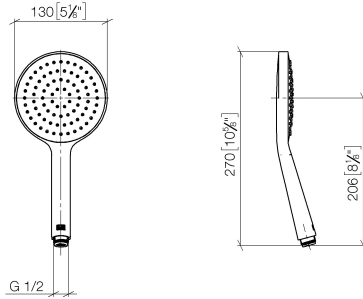

28 017 979

- COMPACT RAIN, débit max. 15 l/min (à 3 bar)
- avec système anti-calcaire
- douche de tête Ø 130 mm
- raccord 1/2"

Avec sécurité anti-retour.

S'adapte aux gammes suivantes : IMO, LULU, MADISON, MEM, TARA, CL.1, LISSÉ, VAIA, META, CYO

	Or clair brossé	28 017 979-27
	Chrome	28 017 979-00 0010
	Chrome	28 017 979-00
	Platine brossé	28 017 979-06 0010
	Platine brossé	28 017 979-06
	Platine	28 017 979-08 0010
	Platine	28 017 979-08
	Dark Chrome	28 017 979-19
	Dark Chrome	28 017 979-19 0010
	Or clair	28 017 979-26 0010
	Or clair	28 017 979-26
	Or clair brossé	28 017 979-27 0010
	Laiton brossé (Or 23cts)	28 017 979-28
	Laiton brossé (Or 23cts)	28 017 979-28 0010
	Noir mat	28 017 979-33 0010
	Noir mat	28 017 979-33
	Bronze brossé	28 017 979-42 0010
	Bronze brossé	28 017 979-42
	Champagne brossé (Or 22cts)	28 017 979-46 0010
	Champagne brossé (Or 22cts)	28 017 979-46
	Champagne (Or 22cts)	28 017 979-47
	Champagne (Or 22cts)	28 017 979-47 0010
	Chrome brossé	28 017 979-93
	Chrome brossé	28 017 979-93 0010
	Dark Platinum brossé	28 017 979-99
	Dark Platinum brossé	28 017 979-99 0010

Douchette à main - Or clair brossé

IMO

28 017 979

28 017 979

mm [inches]

Diagramme de débit

Certificats

LGA_29983.