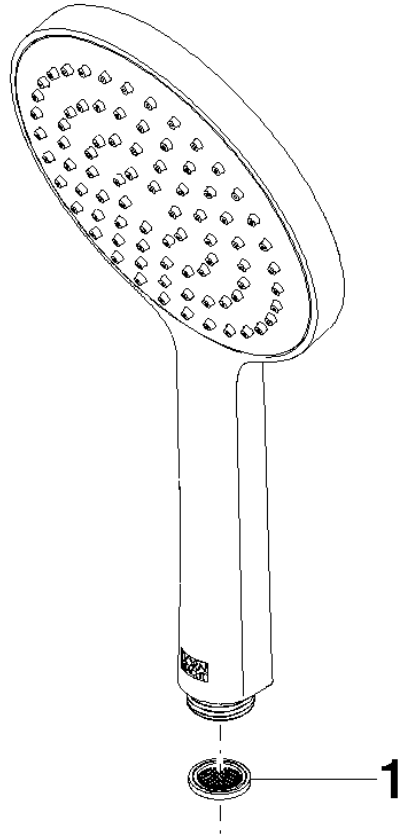

28 017 979

Les pièces pour les
autres finitions
peuvent être
trouvées ici : Chrome

Liste des pièces de rechange

N°	Article Numéro	Désignation	Fréquence de montage	Délai de livraison
1	09 23 01 039 90	tamis	1	2